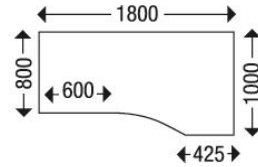

**Artikelnummer:** 293810

**Kurzbeschreibung:** Schäfer Shop Genius  
Freiformschreibtisch MODENA FLEX, Ansatz  
rechts, B 1800 mm, Ahorn

**Langbeschreibung:** Der Freiformschreibtisch MODENA FLEX hat ein stabiles 4-Fuss-Rechteckrohrgestell und ist mit Ansatz rechts oder links erhältlich. Mit einer Breite von 1800 mm und einer Tiefe von 800 bzw. 1000 mm passt der Freiformschreibtisch MODENA FLEX perfekt zur gleichnamigen Büromöbelserie des Schäfer Shops. [BR]Funktional und schnörkellos im Design, bietet Ihnen der hochwertige Freiformschreibtisch MODENA FLEX viele Einsatzmöglichkeiten. Das 4-Fuss-Rechteckrohrgestell ist aus hochwertigem, in Weissalu pulverbeschichtetem Stahl gefertigt und höhenverstellbar von 720 bis 820 mm. Die Seitenteile sind standardmässig n-förmig, Seitenteile mit nach innen versetzten Tischbeinen einseitig oder zweiseitig, die für mehr Beinfreiheit bei der Verkettung von Tischen sorgen, sind optional bestellbar. Auf dem stabilen Gestell ruht eine optisch schwebende Tischplatte aus Dreischicht-Gütefeinspanplatte der Stärke 25 mm, die zum Schutz vor Stößen zusätzlich mit einem 2 mm Kantenumleimer gearbeitet ist. Die Platte wird ganz nach Wunsch mit Ansatz rechts oder links geliefert. Beistellschränke oder Beistellcontainer können so bündig neben Ihren Arbeitsplatz gestellt werden, wodurch Sie mehr Stauraum in Reichweite und zusätzliche Ablagefläche gewinnen. Ausserdem haben Sie bei den Tischplatten, die zusätzlich mit Kabeldurchlässen ausgerüstet sind, die Wahl zwischen verschiedenen attraktiven Ausführungen aus dem Schäfer Dekorsystem. Der Freiformschreibtisch MODENA FLEX ist insgesamt 1800 mm breit und 800 bzw. 1000 mm tief. Im Schäfer Shop erhalten Sie auch das passende Zubehör zum Freiformschreibtisch MODENA FLEX, z. B. Kabelkanäle, Blenden, CPU-Halter und Druckertablar. Die Montage des Tisches ist inklusive. 4-Fuss-Rechteckrohrgestell, aus hochwertigem Stahl, pulverbeschichtet in Weissalu (RAL 9006), mit Höhenverstellern von 650 - 850 mm Gestell-Seitenteile n-förmig, Seitenteile mit nach innen versetztem/n Tischbein/Tischbeinen, einseitig, sind optional bestellbar Tischplatten aus E1 Gütefeinspanplatte, 25 mm, melaminharzbeschichtet, 2 mm Kantenumleimer, mit Kabeldurchlässen, schwebende Optik Mit Ansatz rechts oder links Schäfer-Dekorsystem, passend zum Schranksystem Tetris Solid, Tetris Wood und Tetris Wall Made in Germany Montage inklusive Optional bestellbares Zubehör: Kabelkanäle, Blenden, CPU-Halter und Druckertablar Masse: B 1800 mm x T 800/1000 mm