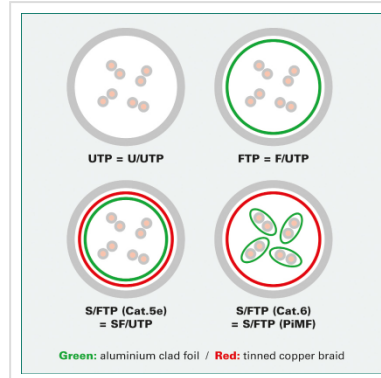

ROLINE Cat.6A S/FTP (PiMF) patchkabel, 10GBit/s, massief, LS0H, grijs, 20,0 m

Art.nr.	21.15.0874
Fabrikant	ROLINE
Art.nr. fabrikant	21.15.0874
EAN (een stuk)	7611990110407

roline[®]
Designed for Professionals

Kant en klaar dubbel afgeschermd (PiMF) Twisted-Pair patchkabel met RJ-45 connectoren aan beide uiteinden.

- Geschikt voor professionele en industriële toepassingen.
- Klaar voor gebruik.
- Buigbaar dank zij de aangespoten speciale tule met knikbescherming.
- Als rangeerkabel in patchkast of als apparaat aansluitkabel in LAN te gebruiken.
- Elke component Level kabel is 100% getest volgens TIA/EIA-568-B.2-1
- Aangesloten volgens T568A/B.
- Opbouw: 8 aders massief, geschikt voor PoE (Power over Ethernet)
- Hoogwaardige vergulde contacten.
- Impedantie: 100 Ohm.
- 10GBit/s Data overdracht
- LS0H: Halogeenvrij, vlam vertragend, rookarm.

*** Leverbaar in lengtes van: 20, 30, 50, 70 en 90 meter**

Technische specificaties

Producent	ROLINE
Produkt groep	Twisted Pair Kabel

Produkt type	S/FTP Patchkabel
Kleur	grijs
Lengte	20 m
Afschermings type	PiMF
Overdracht kwaliteit	Cat6A / Class EA
Aantal aders	8
Kabel type	massief
Crossed	nee
Kabel LSOH	ja
Connector type RJ45	Standaard
Technische bijzonderheden	Snagless connectoren, 10Gbit/s