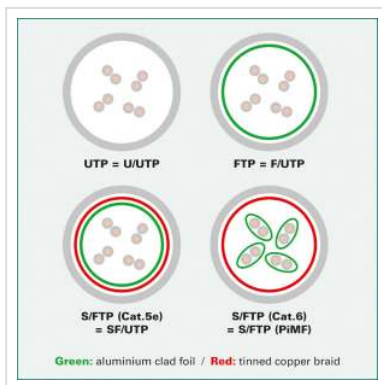

ROLINE UTP Data Center Patchkabel Cat.6A, LSOH, extra dun, groen, 0,3 m

Art.nr. 21.15.3931
Fabrikant ROLINE
Art.nr. fabrikant 21.15.3931

roline
Designed for Professionals

Onafgeschermd Twisted-Pair-Patchkabel met RJ-45 connectoren aan beide uiteinden

- Bijzonder dunne en flexibele kabel voor gebruik op plekken met weinig ruimte
- Buigzaam door de aangespoten bescherm tule
- Als Rangeerkabel in een Patchkast of als apparatuur aansluitkabel in een LAN geschikt
- Pin-Layout : 1:1 volgens EIA/TIA568, 8 Aders
- Opbouw: 8 Aders, soepel

Technische specificaties

Producent	ROLINE
Produkt groep	Twisted Pair Kabel
Produkt type	UTP patchkabel
Kleur	groen
Lengte	0.3 m
Afschermings type	UTP
Overdracht kwaliteit	Cat6A / Class EA

Aantal aders	8
Kabel type	Soepel
Crossed	nee
Kabel LSOH	ja
Type connector kant 1	RJ-45
M/F kant 1	Male
Type connector kant 2	RJ-45
M/F kant 2	Male
Connector type RJ45	Standaard