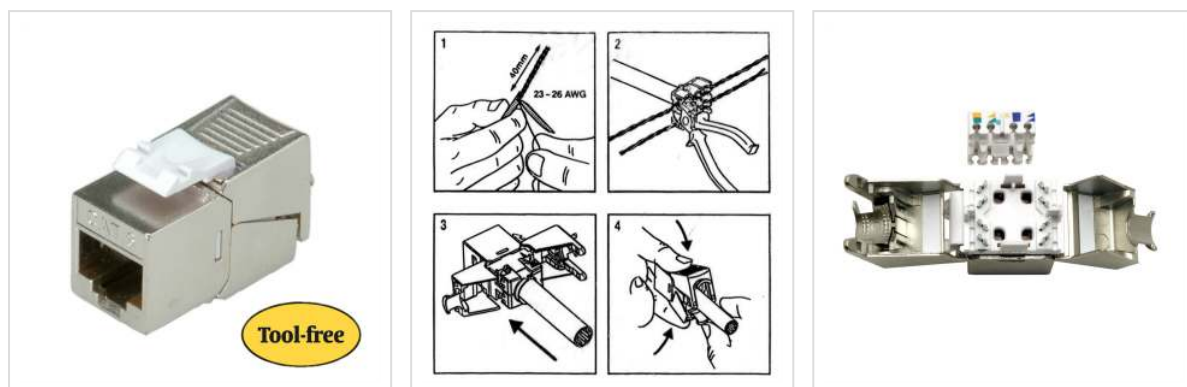

ROLINE Cat.6/Keystone, RJ-45, afgeschermd, SLIM, zilverkleurig

Art.nr.	26.11.0377
Fabrikant	ROLINE
Art.nr. fabrikant	26.11.0377
EAN (een stuk)	7611990111008

roline[®]
Designed for Professionals

- ROLINE Keystone jack, afgeschermd, Cat.6 - kwaliteit voor gebruik in Gigabit Ethernet Netwerken - nu als compact ontwerp.
 - Aansluiting van de kabel aan de keystone jack is zonder gereedschap, de aders gemakkelijk in de doorvoering insteken, module sluiten, samendrukken en klaar
 - Keystones met voorbedrukte kleurcodering volgens EIA / TIA 568
 - De Keystone-Module kan in in een 19"-Moduledrager (26.11.0360 in zwart of 26.11.0359 in lichtgrijs) met aarding aansluiting aangesloten worden. Of kan met een opbouw of inbouw module 25.16.8579 worden aangesloten.
 - Wij adviseren voor de bouw van een netwerk om de volgende componenten te gebruiken: ROLINE S/FTP Cat.6/Class E Massief draad installatiekabel (Best.-Nr.- 21.15.0890), ROLINE Cat.6/Class E Aansluitdozen, afgeschermd, (Best.-Nr. 25.16.8492), ROLINE Cat.6/Class E 19"-Keystone-Patchpanels (Best.-Nr. 26.11.0360/.0359 en 26.11.0377), en ROLINE S/FTP Patchkabel met RJ45 connector (Best.-Nr. 21.15.0835)
- Deze productcombinatie is bij ons in het laboratorium volgens Class E in een lengte van 100m getest.

Technische specificaties

Producent	ROLINE
Produkt groep	Aansluittechniek TP
Produkt type	RJ45 Keystone Jack
Kleur	zilver

Afschermings type	afgeschermd
Overdracht kwaliteit	Cat6 / Class E
Aantal Poorten	24
Aansluiting installatiekabel	Krone LSAplus
Bezetting	EIA/TIA 568A & 568B
Modulare opbouw	ja
Insteek richting	recht