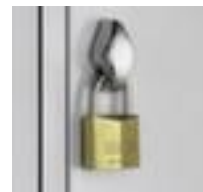

C+P

Abteilschrank

Classic

Höhe x Breite x Tiefe 1800 x 1590 x 500 mm, 4 Abteil(e), Abteil Breite 400 mm, Verschießbar mit Drehriegelverschluss, Unterbau Sockel, Korpus mit Einbrennlackierung, Front mit Einbrennlackierung

Artikelnummer: 525988

CLASSIC

C+P Garderoben- und Umkleideschrank Classic

Abteilschrank

- Höhe x Breite x Tiefe 1800 x 1590 x 500 mm
- 4 Abteil(e)
- Abteil Breite 400 mm
- Je Abteil Hutboden, Kleiderstange, Haken
- Flügeltür mit Lüftungsschlitzen
- einschlagende Türen mit innenliegenden Drehbolzen
- zusätzlich mit Etikettrahmen
- Verschießbar mit Drehriegelverschluss
- Jedes Abteil einzeln verschließbar
- Unterbau Sockel

Zubehör

142376		Aufsatzschrank für Garderobenschrank, 4 Abteil(e), Abteil Breite 400 mm, Höhe x Breite x Tiefe 500 x 1590 x 500 mm, glatte Flügeltür mit Drehgriff, Türanschlag rechts, verschließbar mit Drehriegelverschluss, Korpus aus Stahl mit Einbrennlackierung in RAL7035 Lichtgrau, Front aus Stahl mit Einbrennlackierung in RAL7035 Lichtgrau
406941		Schrägdach-Aufsatz für Garderobenschrank, 4 Abteil(e), Abteil Breite 400 mm, in Korpusfarbe, Aufpreis! Artikel nur zusammen mit Hauptprodukt bestellbar/lieferbar
407100		Vorhängeschloss, verschieden schließend
407102		Safe-O-Mat, für 1- oder 2-Euro-Münzen
407103		Tür-Kratz-Schutz für Zylinderschloss, mit Nummerierung

Dazu passt auch ...

504275		Wanduhr, Funkuhrwerk, Ziffernblatt in weiß mit arabischen Zahlen, Durchmesser 300 mm, Gehäuse aus Kunststoff in silber, Spannungsversorgung über Batteriebetrieb
--------	---	--