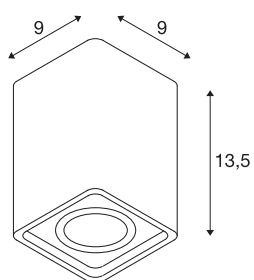

## PLASTRA

Deckenleuchte, QPAR51, eckig, weißer Gips, max. 35 W

Mit der Gipsleuchte PLASTRA verfügen Sie über eine höchst individuelle Deckenleuchte mit puristischer, klarer Formgebung. Vorbereitet für die Aufnahme von GU10 Halogen oder Retrofit LED Leuchtmitteln ist sie fertig für den direkten Anschluss an 230V Netzspannung. Das im Lieferumfang enthaltene Schleifpapier dient der Oberflächenreinigung. Die Leuchte ist nach Grundierung individuell mit Wandfarbe überstreichbar.

## TECHNISCHE DATEN

Art. Nr.	148004
Fassung	GU10
Anzahl Fassungen	1
IP Code	IP 20
Montage	Aufbau
Montagedetails	Decke
Primäre Nennspannung	220-240V ~50/60Hz
Schutzklasse	I
Wattage	35 W
Farbe	weiß
Lichtaustritt	direkt
Länge	9 cm
Breite	9 cm
Höhe	13.5 cm
Nettogewicht	1.196 kg
Bruttogewicht	1.461 kg
BIG WHITE Seite	270