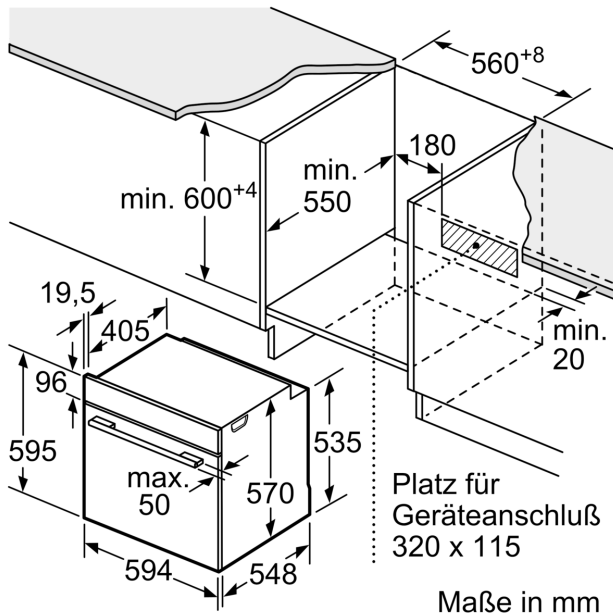

#### **Maße**

- Gerätemaße (HxBxT): 595 x 594 x 548mm
- Nischenmaße (HxBxT): 604 mm x 560 mm x 550 mm
- „Maße und Einbauhinweise zu diesem Gerät gemäß technischer

**Serie 4, Einbau-Herd, 60 x 60 cm,  
Weiß  
HEA513BW2**