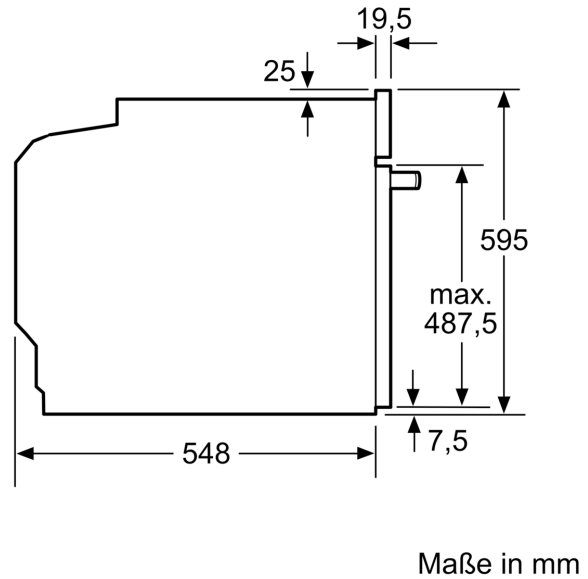

#### **Maße**

- Gerätemaße (HxBxT): 595 x 594 x 548mm
- Nischenmaße (HxBxT): 604 mm x 560 mm x 550 mm
- „Maße und Einbauhinweise zu diesem Gerät gemäß technischer

**Serie 4, Einbau-Herd, 60 x 60 cm,  
Weiß  
HEA513BW2**