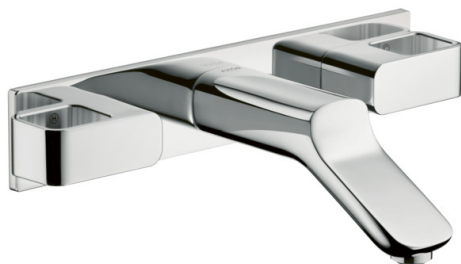

AXOR Urquiola

3-Loch Waschtischarmatur Unterputz für Wandmontage mit Auslauf 168 mm

Oberfläche: **Brushed Gold Optic** Artikelnummer: **11042250**

Merkmale

- besteht aus: 3-Loch Waschtischarmatur Unterputz für Wandmontage, Ablaufgarnitur
- Ausladung: 168 mm
- Griffvariante: Bügelgriff
- Strahlart: Normalstrahl
- maximale Durchflussmenge bei 3 bar: 5 l/min
- Keramikventile heiß/kalt 90°
- für Durchlauferhitzer geeignet
- unverschleißbare Ablaufgarnitur
- Anschlussart: Grundkörper
- Anschlussgröße: DN15
- EU-Taxonomie: max. 6 l/min - wesentlicher Beitrag (SC) möglich
- DVGW NW-6501CL0202
- P-IX 19149/IO

Technologie

Zertifikate / Nachhaltigkeit

Produktabbildung

Maßzeichnung

AXOR Urquiola
3-Loch Waschtischarmatur Unterputz für Wandmontage mit Auslauf 168 mm
 Oberfläche: **Brushed Gold Optic** Artikelnummer: **11042250**