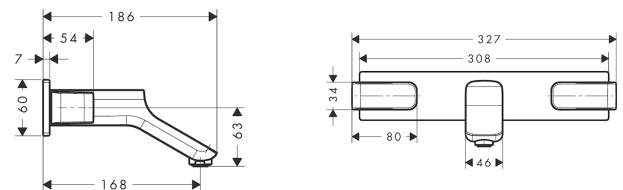

AXOR Urquiola

3-Loch Waschtischarmatur Unterputz für Wandmontage mit Auslauf 168 mm

Oberfläche: **Brushed Gold Optic** Artikelnummer: **11042250**

Merkmale

- besteht aus: 3-Loch Waschtischarmatur Unterputz für Wandmontage, Ablaufgarnitur
- Ausladung: 168 mm
- Griffvariante: Bügelgriff
- Strahlart: Normalstrahl
- maximale Durchflussmenge bei 3 bar: 5 l/min
- Keramikventile heiß/kalt 90°
- für Durchlauferhitzer geeignet
- unverschleißbare Ablaufgarnitur
- Anschlussart: Grundkörper
- Anschlussgröße: DN15
- EU-Taxonomie: max. 6 l/min - wesentlicher Beitrag (SC) möglich
- DVGW NW-6501CL0202
- P-IX 19149/IO

Technologie

Zertifikate / Nachhaltigkeit

Produktabbildung

Maßzeichnung

AXOR Urquiola
3-Loch Waschtischarmatur Unterputz für Wandmontage mit Auslauf 168 mm
 Oberfläche: **Brushed Gold Optic** Artikelnummer: **11042250**