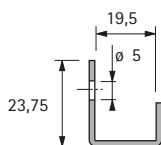

### Türabschlussleiste U-förmig

- Gelocht
- Für Türdicken 18 - 19 mm
- Individuelle Längen auf Anfrage

Material	Oberfläche	Länge mm	Menge für 3-türig	Bestell-Nr.	VE
Aluminium	silber eloxiert	2050	2	<b>9 136 108</b>	1 St.
Aluminium	silber eloxiert	2500	2	<b>9 136 122</b>	1 St.

### Einbau / Maßzeichnung

### Korpusanschlussleiste für die hintere Tür

- Gelocht
- Individuelle Längen auf Anfrage

Material	Oberfläche	Länge mm	Menge für 2-türig	Menge für 3-türig	Bestell-Nr.	VE
Aluminium	silber eloxiert	2100	1	2	<b>9 117 462</b>	1 St.
Aluminium	silber eloxiert	2500	1	2	<b>9 146 622</b>	1 St.