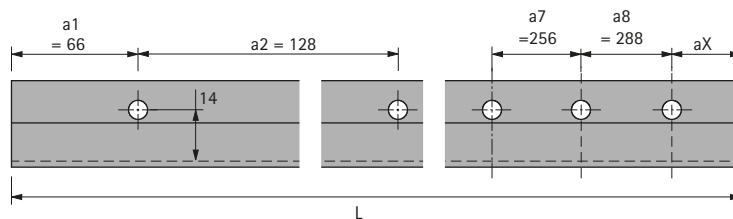

### Türabschlussleiste U-förmig

- Gelocht
- Für Türdicken 18 - 19 mm
- Individuelle Längen auf Anfrage

Material	Oberfläche	Länge mm	Menge für 3-türig	Bestell-Nr.	VE
Aluminium	silber eloxiert	2050	2	<b>9 136 108</b>	1 St.
Aluminium	silber eloxiert	2500	2	<b>9 136 122</b>	1 St.

### Einbau / Maßzeichnung

### Korpusanschlussleiste für die hintere Tür

- Gelocht
- Individuelle Längen auf Anfrage

Material	Oberfläche	Länge mm	Menge für 2-türig	Menge für 3-türig	Bestell-Nr.	VE
Aluminium	silber eloxiert	2100	1	2	<b>9 117 462</b>	1 St.
Aluminium	silber eloxiert	2500	1	2	<b>9 146 622</b>	1 St.