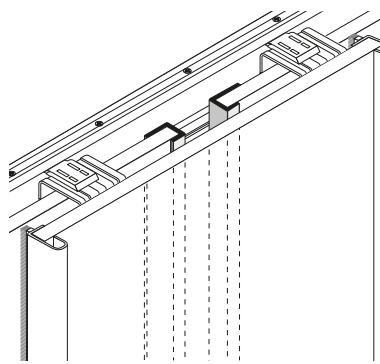

### Türabschlussleiste U-förmig

- Gelocht
- Für Türdicken 18 - 19 mm
- Individuelle Längen auf Anfrage

Material	Oberfläche	Länge mm	Menge für 3-türig	Bestell-Nr.	VE
Aluminium	silber eloxiert	2050	2	<b>9 136 108</b>	1 St.
Aluminium	silber eloxiert	2500	2	<b>9 136 122</b>	1 St.

### Einbau / Maßzeichnung

### Korpusanschlussleiste für die hintere Tür

- Gelocht
- Individuelle Längen auf Anfrage

Material	Oberfläche	Länge mm	Menge für 2-türig	Menge für 3-türig	Bestell-Nr.	VE
Aluminium	silber eloxiert	2100	1	2	<b>9 117 462</b>	1 St.
Aluminium	silber eloxiert	2500	1	2	<b>9 146 622</b>	1 St.