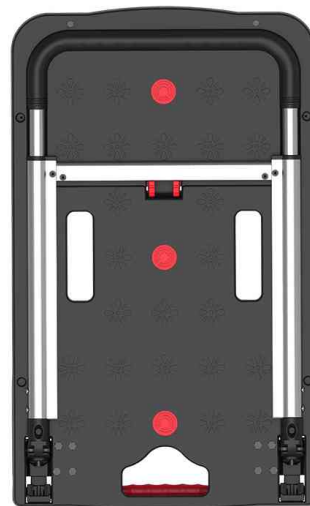

pavo

Plattformwagen, Kunststoffplattform

- komplett klappbar
- 4 Räder klappen automatisch beim Einklappen des Handgriffs ein
- sehr geräumig und gut zu verstauen und transportieren
- lenkarm
- höhenverstellbar
- stabiler Aluminiumrahmen
- Griff mit weichem Griffband
- 4 Lenkrollen, Feststeller an 2 Rollen
- Ladefläche: (B)675 x (T)405 mm
- Gesamtmaße: (B)675 x (T)925 x (H)405 mm

Anwendungsbeispiele:

- handliche Wagen für den schnellen Transport im Betrieb und unterwegs

Für wen geeignet:

- Gärtnereien
- Getränkemarkte
- Lagerhallen
- Werkstätten

Plattformwagen

Detailansicht - ausgeklappter Griff

Detailansicht - Rolle

Detailansicht: Ladefläche

Plattformwagen, eingeklappt - Ansicht von oben - von unten

Produkt	Ausführung	Ladefläche (B x T)	Gesamtmaße (B x T x H)	Tragkraft	Farbe	Hersteller-Nummer	Bestell-Nummer
Plattformwagen	Kunststoffplattform	675 x 405 mm	675 x 925 x 405 mm	137 kg	schwarz / silber	8055890	7300016