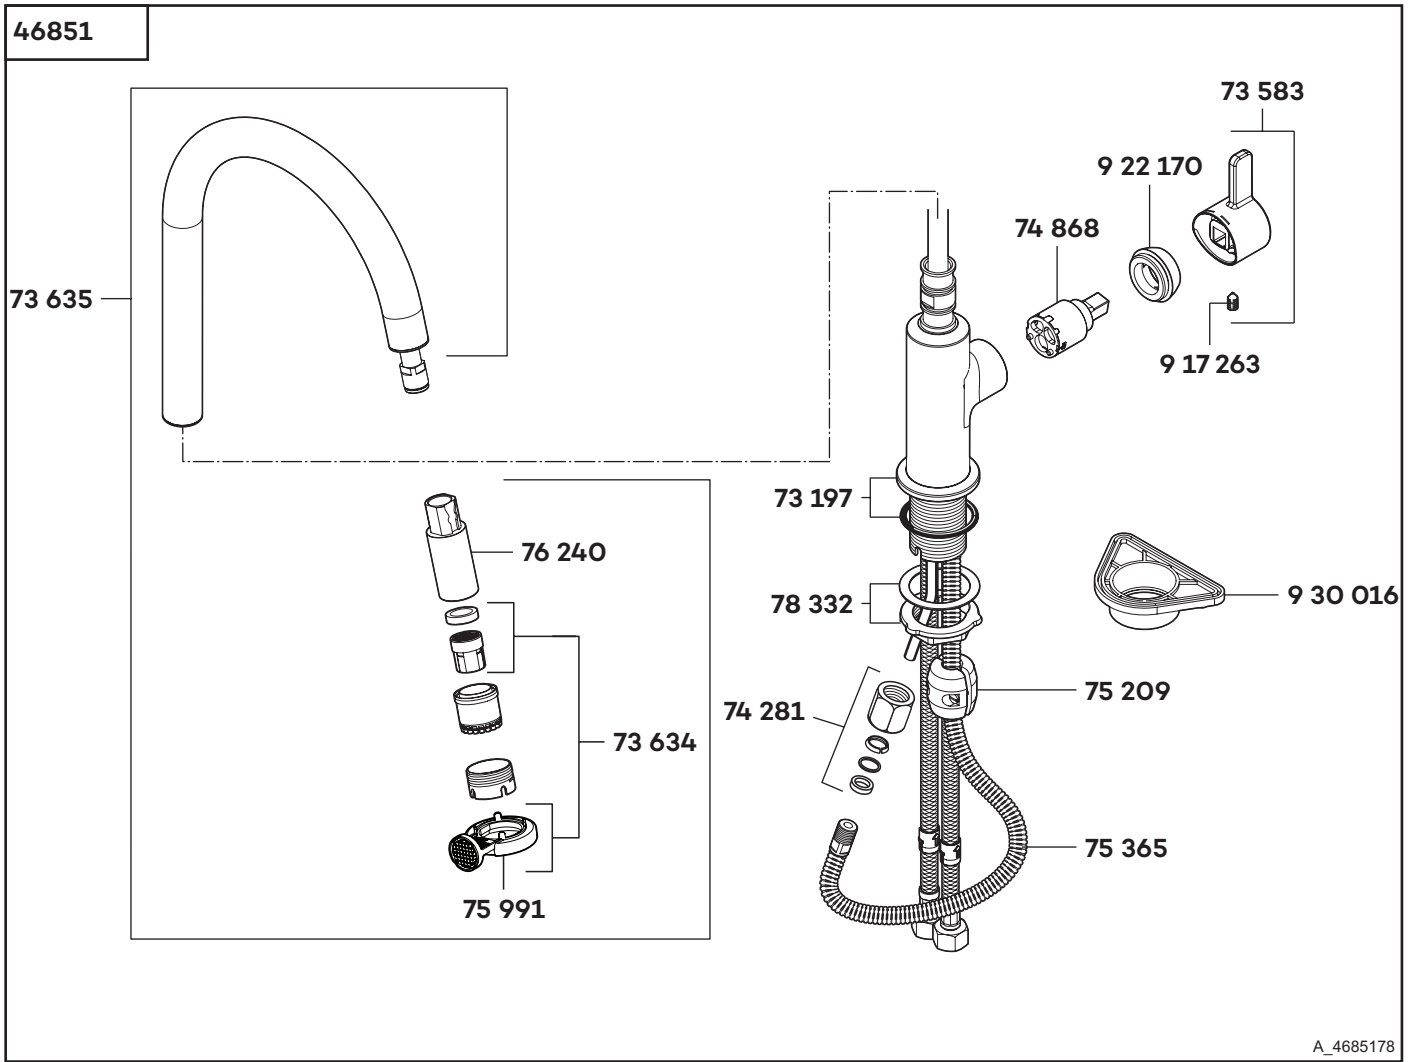

A_4685178A

46851 06/19 → Spültisch-Einhandmischer DN 15 single lever sink mixer DN 15 ééngreeps gootsteenmengkraan 1/2"

73 197	Rosette	wall flange	rozet
73 583	Hebel	lever	hendel
73 634	Strahlregler M16 x 1	flow straightener M16 x 1	straalbreker M16 x 1
73 657	Bleigewicht	leaded weight	gewichtje
73 707	Auslauf, komplett	spout	uitloop
74 354	Quetschverschraubung	compression joint	klemkoppeling
74 868	Kartusche K 25	cartridge K 25	cartouche K 25
75 991	Armaturenschlüssel	fastening tool	sleutel
76 602	Küchenbrause	kitchen shower	vaatdouche
76 627	Brauseschlauch, Küchenarmaturen	shower hose for sink mixers	doucheslang voor keukenmengkranen
78 332	Befestigungssatz	assembling set	bevestigingsset
917 263	Gewindestift	threading lathe	inbus schroef
922 170	Spanschraube	screw	spanschroef
930 016	Montageplatte	installation aid	montageplaat

KLUDI BINGO STAR XS

A_4685178

46851 → 05/19 Spültisch-Einhandmischer DN 15 single lever sink mixer DN 15 ééngreeps gootsteenmengkraan 1/2"

73 197	Rosette	wall flange	rozet
73 583	Hebel	lever	hendel
73 634	Strahlregler M16 x 1	flow straightener M16 x 1	straalbreker M16 x 1
73 635	Auslauf, komplett	spout	uitloop
74 281	Quetschverschraubung	compression joint	klemkoppeling
74 868	Kartusche K 25	cartridge K 25	cartouche K 25
75 209	Bleigewicht	leaded weight	gewichtje
75 365	Brauseschlauch, Küchenarmaturen	shower hose for sink mixers	doucheslang voor keukenmengkranen
75 991	Armaturenschlüssel	fastening tool	sleutel
76 240	Küchenbrause	kitchen shower	vaatdouche
78 332	Befestigungssatz	assembling set	bevestigingsset
917 263	Gewindestift	threading lathe	inbus schroef
922 170	Spanschraube	screw	spanschroef
930 016	Montageplatte	installation aid	montageplaat