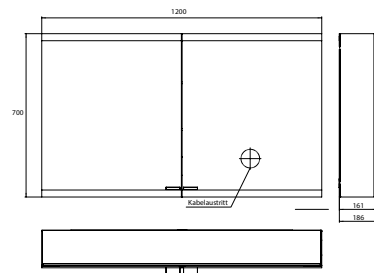

PRODUKTINFORMATION

Lichtspiegelschrank evo, 1.200 mm, 2 Türen, Aufputzmodell, IP 20 aluminium, mit emco light system, mit Spiegelheizung

Art.-Nr.9397 070 06

Mit emco light system: Bedienung der Funktionen Ein/Aus, Lichtstärke, Lichtfarbe (2.700 bis 6.500 K) und Szenenauswahl (Cosmetic, Energizing, Relaxing) über App, Controller oder direkt am Touch-Bedienfeld. Vernetzung verschiedener Lichtquellen über Bluetooth. Detailinformationen zum emco light system unter www.emco-bath.com. Ohne emco light system: 2 Lichttaster (Helligkeit und Lichtfarbe - kalt/warm - stufenlos dimmbar), Waagerechte LED-Beleuchtung, verspiegelte Rückwand, 2 stufenlos einstellbare Glasablagen, 2 Steckdosen, Höhe: 700 mm