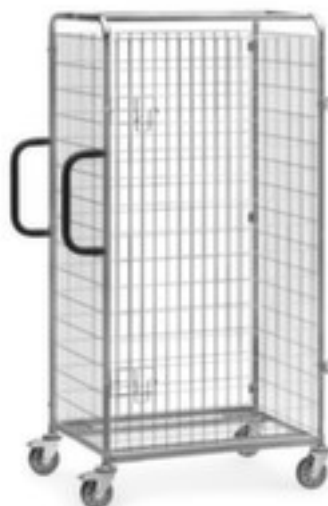

fetra

porte battante pour chariot d'entrepôt

GREY EDITION

hauteur x longueur x largeur 1 625 x 650 x 510 mm, en treillis, galvanisé

Numéro d'article: 215409

fetra
Transportgeräte

fetra Porte battante GREY EDITION

pour chariot d'entrepôt

porte battante pour chariot d'entrepôt

- hauteur x longueur x largeur 1 625 x 650 x 510 mm
- en treillis, galvanisé
- 10 années de garantie

Détails techniques

appareil de manutention	chariot de manutention	largeur	510 mm
type de chariot	accessoires	matériau de paroi	treillis
pour type de chariot	chariot d'entrepôt	surface de paroi	galvanisé
hauteur	1 625 mm	garantie	10 années
longueur	650 mm	Poids	4,9 kg