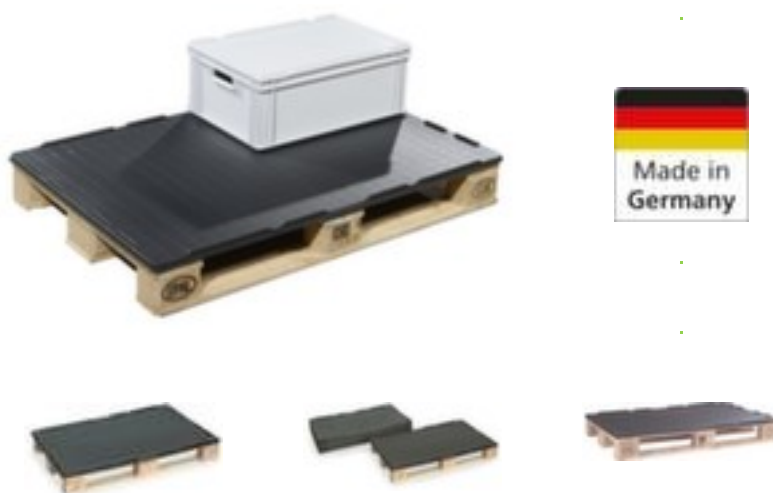

Protège-palettes multi-usage

longueur x largeur 1200 x 800 mm,
en ABS, avec bord antidérapant

lot 25 pièce

Numéro d'article: 327292

Protège-palettes multi-usages

Protège-palettes multi-usage

- longueur x largeur 1200 x 800 mm
- en ABS
- avec bord antidérapant

Détails techniques

type de récipient	Accessoires	revêtement extérieur	plein
longueur	1200 mm	bordure de sécurité	oui
largeur	800 mm	matériau	ABS
modèle	avec bord antidérapant	Poids	37,5 kg

Cela s'adapte aussi ...

202873		diable de manutention, force 250 kg, roues avec bandage caoutchouc plein, pelle largeur x profondeur 400 x 150 mm, châssis avec finition époxy résistante aux chocs et aux rayures en RAL5010 bleu gentiane
204206		bac gerbable norme Europe, hauteur x longueur x largeur 320 x 600 x 400 mm, capacité 61 l, en polypropylène en gris, Parois plein, fond plein

208879		fût à couvercle, hauteur x Ø 610 x 400 mm, capacité 60 l, pour produits dangereux solides, en polyéthylène, fût / couvercle bleu / noir
240208		transpalette, force 2500 kg, fourche longueur x largeur 800 x 160 mm, roulettes pivotantes avec bandage nylon, largeur x Ø 50 x 200 mm, galets de fourche tandem avec bandage nylon, largeur x Ø 70 x 82 mm