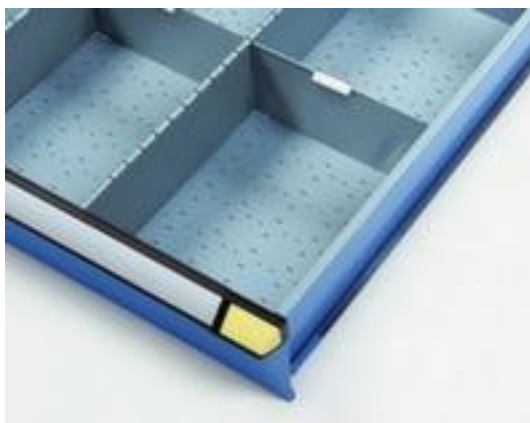

## Thurmetall cloison de séparation

3 séparateurs longitudinaux + 4 séparateurs en tôle, convient pour largeur de tiroir 900 mm, hauteur frontale 200 / 250 mm, largeur 900 mm

**Numéro d'article: 501095**

**THURMETALL**

cloison de séparation

- 3 séparateurs longitudinaux + 4 séparateurs en tôle
- convient pour largeur de tiroir 900 mm, hauteur frontale 200 / 250 mm
- largeur 900 mm
- pour armoires de largeur 1000 mm

### Détails techniques

type de meuble	armoire	pour largeur d'armoire	1000 mm
type d'armoire	Accessoires	Largeur de tiroir	900 mm
type d'aménagement intérieur	compartimentage	nombre de parois de séparation	3 pièce
type de compartimentage	cloison de séparation	nombre de parois emboîtables	4 pièce
largeur	900 mm	Poids	2,3 kg
pour façades hauteur	200-250 mm		