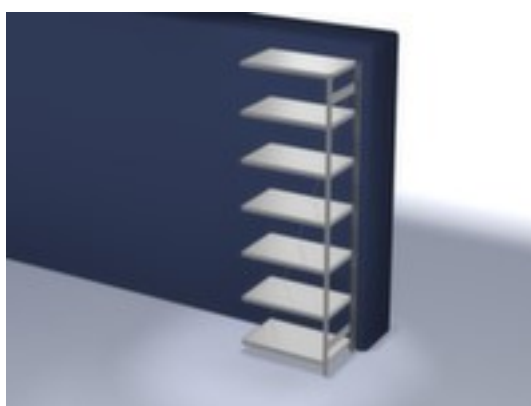

hofs rayonnage modulaire - rayonnage suivant

hauteur x largeur x profondeur 3000 x 1010 x 635 mm, charge max. par tablette 240 kg, 7 niveaux avec tablette en acier, angle d'installation droit, utilisation unilatéral - conçu pour un montage mural, montants avec revêtement en zinc anti-corrosion, niveaux avec revêtement en zinc anti-corrosion

Numéro d'article: 581093

hofs
REGALSYSTEME

hofs Rayonnage sans boulons

Rayonnage suivant

rayonnage modulaire - rayonnage suivant

- Convient pour entrepôt et atelier
- système emboîtable
- hauteur x largeur x profondeur 3000 x 1010 x 635 mm
- charge maximale par élément 1700 kg
- charge max. par tablette 240 kg
- largeur x profondeur compartiment 1000 x 600 mm
- 7 niveaux avec tablette en acier

- 3 pliages de sécurité de 40 mm de hauteur et avec des coins pleins garantissent un degré élevé de stabilité et de protection contre les blessures
- Réglable au pas de 25 mm
- angle d'installation droit
- utilisation unilatéral - conçu pour un montage mural
- Stabilité élevée grâce aux croisillons
- montants avec embases et plateaux supérieurs pour profilés en plastique pour une finition propre en haut et en bas
- structure en acier
- montants avec revêtement en zinc anti-corrosion
- niveaux avec revêtement en zinc anti-corrosion
- volume de livraison : rayonnage suivant avec 1 échelle, croisillons et plateaux conf. à l'offre
- Produit livré démonté
- certifié GS, label de qualité RAL
- 5 années de garantie
- selon DIN EN 15635, il est impératif de sécuriser et de fixer au sol les rayonnages à tablettes dont la hauteur correspond au moins à quatre fois la profondeur du rayonnage (rapport 4:1)
- les charges max. par tablette indiquées s'entendent pour une répartition uniforme de la charge
- des tablettes/niveaux supplémentaires sont disponibles jusqu'à la charge max. par élément