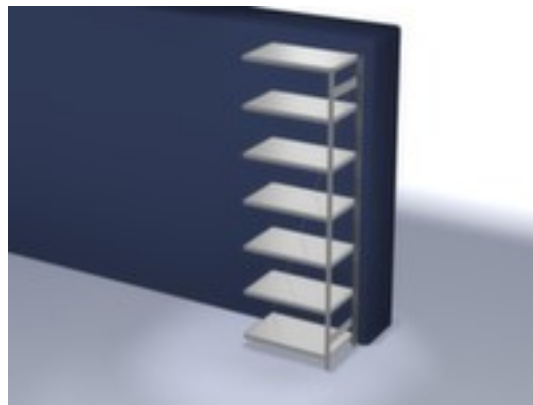

hofs rayonnage modulaire - rayonnage suivant

hauteur x largeur x profondeur 3000 x 1010 x 635 mm, charge max. par tablette 240 kg, 7 niveaux avec tablette en acier, angle d'installation droit, utilisation unilatéral - conçu pour un montage mural, montants avec revêtement en zinc anti-corrosion, niveaux avec revêtement en zinc anti-corrosion

Numéro d'article: 581093

hofs
REGALSYSTEME

hofs Rayonnage sans boulons

Rayonnage suivant

rayonnage modulaire - rayonnage suivant

- Convient pour entrepôt et atelier
- système emboîtable
- hauteur x largeur x profondeur 3000 x 1010 x 635 mm
- charge maximale par élément 1700 kg
- charge max. par tablette 240 kg
- largeur x profondeur compartiment 1000 x 600 mm
- 7 niveaux avec tablette en acier