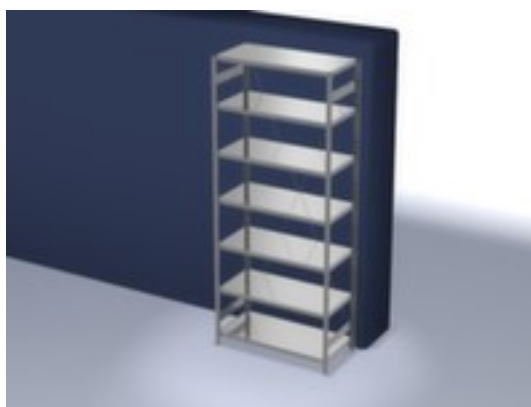

hofs

rayonnage modulaire - rayonnage départ

hauteur x largeur x profondeur 3000 x 1360 x 635 mm, charge max. par tablette 240 kg, 7 niveaux avec tablette en acier, angle d'installation droit, utilisation unilatéral - conçu pour un montage mural, montants avec revêtement en zinc anti-corrosion, niveaux avec revêtement en zinc anti-corrosion

Numéro d'article: 585549

hofs
REGALSYSTEME

hofs Rayonnage sans boulons

Rayonnage de départ

rayonnage modulaire - rayonnage départ

- Convient pour entrepôt et atelier
- système emboîtable
- hauteur x largeur x profondeur 3000 x 1360 x 635 mm
- charge maximale par élément 1700 kg
- charge max. par tablette 240 kg
- largeur x profondeur compartiment 1300 x 600 mm
- 7 niveaux avec tablette en acier