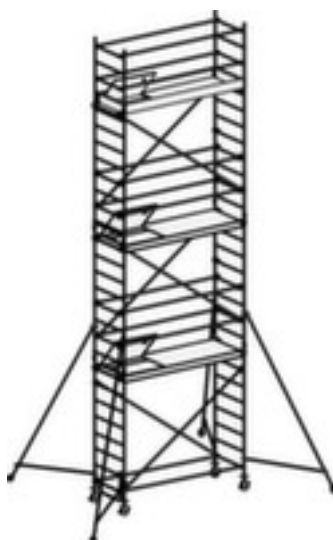

Hymer échafaudage roulant 8771

hauteur de portée 8,4 m, hauteur d'échafaudage 7,64 m, 3 mezzanine(s) mod., 1 passage ouvert par mezzanine modulaire, hauteur 6,4 m, mezzanine mod. largeur x profondeur 2450 x 650 mm, échafaudage en aluminium

Numéro d'article: 231393

échafaudage roulant

- hauteur de portée 8,4 m
- hauteur d'échafaudage 7,64 m
- 3 mezzanine(s) mod., 1 passage ouvert par mezzanine modulaire
- hauteur 6,4 m, mezzanine mod. largeur x profondeur 2450 x 650 mm
- 6 x 8/2 x 4 échelons
- avec mezzanine modulaire résistante aux intempéries et antidérapante et élévateur HYMER pour faciliter le montage et le démontage des diagonales et des entretoises
- application sûre grâce à rambarde périphérique et 4 potences télescopiques
- rehausse avec décalage en hauteur possible

HYMER

10
YEARS
WARRANTY

- avec 4 roulettes pivotantes à hauteur réglable
- échafaudage en aluminium
- force mezzanine modulaire jusqu'à 200 kg
- rehausse rapide grâce à des fermetures à clic
- assurance qualité selon DIN EN 1004
- 10 années de garantie
- poids 225,4 kg

Détails techniques

technique de montée	échafaudage	soubassement	4 roulettes pivotantes à hauteur réglable
type d'échafaudage	échafaudage roulant	force mezzanine modulaire	200 kg
matériau échafaudage	aluminium	équipement échafaudage	mezzanine modulaire résistante aux intempéries et antidérapante, élévateur HYMER pour faciliter le montage et le démontage des d
hauteur d'échafaudage	7,64 m	fonction échafaudage	rehausse avec décalage en hauteur possible
hauteur	6,4 m	équipement de sécurité échafaudage	rambarde périphérique et 4 potences télescopiques
	8,4 m	rehausse	rapide grâce à des fermetures à clic
nombre de mezzanines modulaires	3	rabattable	non
largeur de mezzanine modulaire	2450 mm	roulant	oui
profondeur de mezzanine modulair	650 mm	rambardes	double face
nombre d'échelons	6 x 8/2 x 4	norme	selon DIN EN 1004
passages	1 passage ouvert par mezzanine modulaire	garantie	10 années
profondeur	800 mm	Poids	225,4 kg