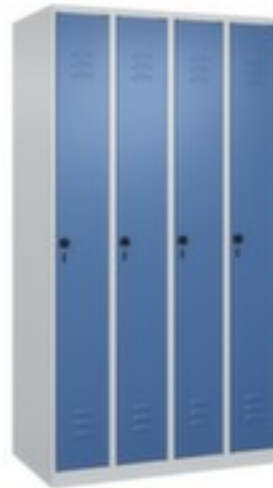

C+P locker Classic Plus

hoogte x breedte x diepte 1850 x 1000 x 500 mm, 4 vak(ken), vak breedte 250 mm, Afsluitbaar met veiligheidsdraaigrendel voor hangslot, onderbouw staand op vloer met stelschroeven, romp met moffellak in RAL7035 lichtgrijs, front met moffellak in RAL5023 verblauw

Artikelnummer: 255958

Classic+

locker

- hoogte x breedte x diepte 1850 x 1000 x 500 mm
- 4 vak(ken)
- vak breedte 250 mm
- deuraanslag rechts
- deuropeningshoek 110 °
- per vak een vastgelaste hoedenplank en een kledingstang eronder met 3 niet verdraibare, dubbele schuifhaken
- openslaande deur met etikettenlijst en ventilatiesleuven
- inliggende deuren met binnenliggende penscharnieren
- Elke deur is standaard uitgerust met een systeem voor gedempte sluiting
- Hoge stabiliteit en torsiestijfheid dankzij materiaalversterking op