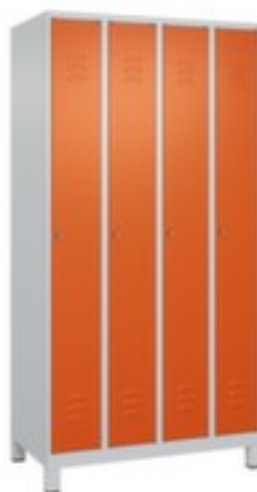

C+P

Armoire vestiaire

Classic Plus

hauteur x largeur x profondeur 1950 x 1000 x 500 mm, 4 compartiment(s), largeur compartiment 250 mm, Verrouillable avec serrure à cylindre, soubassement pieds en plastique, corps avec thermolaquage en RAL7035 gris clair, face avant avec thermolaquage en RAL2004 orangé pur

Numéro d'article: 258348

Clanic+

Armoire vestiaire

- hauteur x largeur x profondeur 1950 x 1000 x 500 mm
- 4 compartiment(s)
- largeur compartiment 250 mm
- butée de porte à droite
- angle d'ouverture de la porte 110 °
- par compartiment une tablette à chapeaux soudée au-dessus d'une tringle avec 3 doubles crochets coulissants anti-torsion
- porte battante avec porte-étiquette et fentes d'aération
- portes à fleur avec gonds intérieurs
- Chaque porte est équipée de série d'un amortisseur
- Grande stabilité et rigidité grâce à l'augmentation du matériau aux endroits cruciaux et à la structure raffinée BIONIC Steel Frame

composée de pliages, d'entretoises et d'espaces

- Verrouillable avec serrure à cylindre
- Orifice de ventilation supplémentaire dans le corps
- soubassement pieds en plastique
- structure en acier, soudé de manière stable
- corps avec thermolaquage en RAL7035 gris clair
- face avant avec thermolaquage en RAL2004 orangé pur
- Produit livré livré monté
- Protection anti-effraction conformément au niveau B de la norme DIN 4547-2
- 10 années de garantie