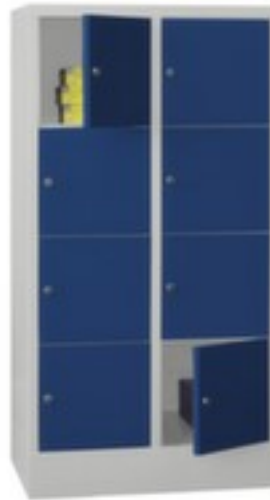

PAVOY lockerkast

Basis

hoogte x breedte x diepte 1518 x 800 x 500 mm, met 8 vakken, verdeling 2x4, vakbreedte 400 mm, afsluitbaar met cilinderslot, onderbouw sokkel, romp met slag- en krasvaste poedercoating, front met slag- en krasvaste poedercoating

Artikelnummer: 401061

PAVOY Lockersysteem Basis

lockerkast

- hoogte x breedte x diepte 1518 x 800 x 500 mm
- met 8 vakken, verdeling 2x4
- vakbreedte 400 mm
- vak hoogte x breedte x diepte 310 x 320 x 470 mm
- vleugeldeur
- eenwandige, stompe deuren met draaibouten aan de binnenkant
- afsluitbaar met cilinderslot
- onderbouw sokkel
- constructie van plaatstaal, gelast
- romp met slag- en krasvaste poedercoating
- front met slag- en krasvaste poedercoating
- GS- en TÜV-getest
- 10 jaar garantie

Technische details

meubeltype	kast	materiaal verwerking	gelast
type kast	lockerkast	oppervlak romp	m. poedercoating
hoogte	1518 mm	oppervlak front	m. poedercoating
breedte	800 mm	vakhoogte (li.)	310 mm
diepte	500 mm	vakbreedte (li.)	320 mm
kast uitrusting	vakken	vakdiepte (li.)	470 mm
vakken	8 stuks	kleur bodem	In kleur van de romp
verdeling vakken	2x4	oppervlak legbord	m. poedercoating
vakbreedte	400 mm	type deur	vleugeldeur
onderbouw	sokkel	deurconstructie	enkelwandig
afsluitbaar	ja	certificering	GS // TÜV
sluitsysteem	cilinderslot	garantie	10 jaar
materiaal	plaatstaal	gewicht	48 kg