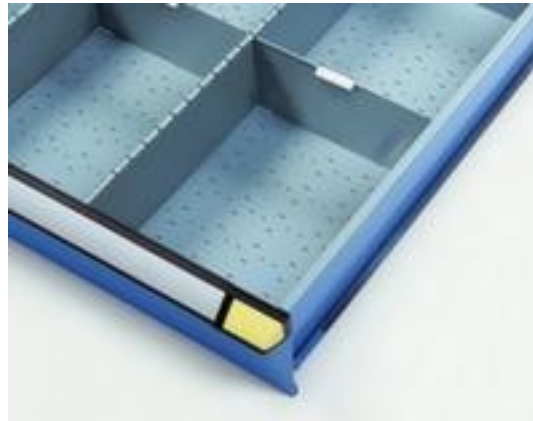

Thurmetall cloison de séparation

3 séparateurs longitudinaux + 4 séparateurs en tôle, convient pour largeur de tiroir 900 mm, hauteur frontale 200 / 250 mm

Numéro d'article: 501095

THURMETALL

cloison de séparation

- 3 séparateurs longitudinaux + 4 séparateurs en tôle
- convient pour largeur de tiroir 900 mm, hauteur frontale 200 / 250 mm
- pour armoires de largeur 1000 mm

Détails techniques

| | | | |
|------------------------------|-----------------------|--------------------------------|---------|
| type de meuble | armoire | pour largeur d'armoire | 1000 mm |
| type d'armoire | Accessoires | Largeur de tiroir | 900 mm |
| type d'aménagement intérieur | compartimentage | nombre de parois de séparation | 3 pièce |
| type de compartimentage | cloison de séparation | nombre de parois emboîtables | 4 pièce |
| largeur | 900 mm | Poids | 2,3 kg |
| pour façades hauteur | 200-250 mm | | |