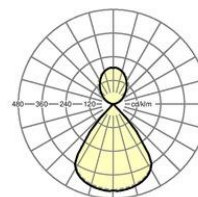

KARAKTERISTIEKEN

Bestelnummer	60642044170
EAN-nummer	4020863419982
CBS-code	94051190
Keurmerk	IP 20, Beschermingsklasse I, BAP 65° < 100, F, Indoor, CE
Schokbestendigheidsgraad IK	IK02
Omgevingstemperatuur	ta 25°C
Overheidssubsidieprogramma's	BEG - Bundesförderung für effiziente Gebäude (Dui) (federale subsidie voor efficiënte gebouwen)

ELEKTROTECHNIEK

Voorschakelapparaat	Elektronische driver (1 stuks)
Systeemprestaties	23W
Netspanning	230V/50Hz
Aardlekschakelaar(s)/Nummer	14 stuks/B10, 23 stuks/B16, 23 stuks/C10, 38 stuks/C16

LICHTTECHNIEK

Uitvoering	LED, Kleurweergave/Lichtkleur CRI ≥ 80 / 4000K
Kleurtolerantie (MacAdam)	3SDCM
Fotobiologische veiligheid (Armatuur)	RG1
Lichtstroom armatuur	3512lm
LED Levensduur	50000h L80/B10 (Tq 25°C)
Lichtopbrengst	150lm/W

MECHANIEK

Kleur behuizing	verkeerswit RAL 9016
Maten (LxBxH/DxH)	1131mm x 76mm x 69mm
Gewicht (netto)	3kg
Kabelinvoer KE (X/Y)	0mm/0mm
Montagewijze	Wandopbouw

Maten

L	1131 mm	Lengte
B	76 mm	Breedte
H	69 mm	Hoogte
A1	1000 mm	Montageafstand bij enkelvoudige montage
X	0 mm	Afstand kabelinvoering naar armatuurmidden op de X-as (lengte)
Y	0 mm	Afstand kabelinvoering naar armatuurmidden op de Y-as (dwars)

DEEP-LINK

<https://www.regiolum.de/nl/article/60642044170>

Referentie LED 3500lm 840
ηLB 100 %
Φ ↓/↑ 59 % / 41 %