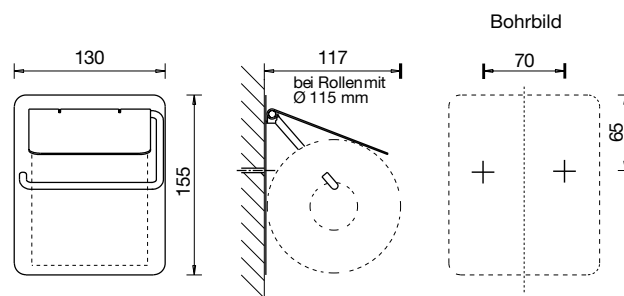

Ein Unternehmen der
Wolf-Gruppe

AIR-WOLF

AUSSCHREIBUNGSTEXT

WC-Papierhalter für 1 Haushaltsrolle, mit Bügelhalter, Abdeckplatte dient als Abrollbremse, Edelstahl gebürstet, transparent pulverbeschichtet, gegen Finger- und Anlaufspuren, Zwei-Punkt-Befestigung, inklusive Befestigungsmaterial, für Aufputzmontage

ABMESSUNGEN

H x B x T 155 x 130 x 117 mm
Gewicht 0,4 kg

EINSATZGEBIETE

Einsetzbar in halböffentlichen Bereichen mit gemäßigter Besucherfrequenz und Vandalismusgefährdung: Büros, Kanzleien, Ladengeschäfte, Mitarbeiter Toiletten, Fitnessstudios, Hotels, Krankenhäuser (Patientenzimmer), Arztpraxen, Kindergärten, Pflegeheime, Privathaushalte etc.

MONTAGETIPP

WC-Papierspender sollten vom WC-Sitz aus gesehen bevorzugt rechts montiert werden. Er sollte sitzend mit beiden Armen bequem erreichbar sein. Untersuchungen haben gezeigt, daß der Papierverbrauch deutlich sinkt, je tiefer der Spender an der Wand befestigt wird.