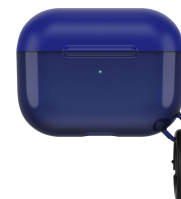

Protezione elegante

Inserisci la tua custodia per AirPods Pro nella custodia Ispra Series per la massima protezione firmata OtterBox e un tocco di stile. Fermi in posizione e protetti all'interno della custodia Ispra Series, i tuoi AirPods Pro sono al riparo da graffi, usura, urti e cadute. Scegli la tua custodia colorata con base antiscivolo e fissala con il moschettone per trasportarla in tutta comodità. E la ricarica è un gioco da ragazzi. Basta posizionare la custodia Ispra Series sopra un tappetino di ricarica wireless e i tuoi AirPods Pro si caricheranno automaticamente tramite la custodia. Ispra Series offre una protezione comprovata e tutto quello che cerchi in una custodia.

Caratteristiche /

- Protezione anticaduta e antigraffio a 360°
- Design di precisione per un'aderenza perfetta
- Base antiscivolo
- Compatibile con ricarica wireless
- Quattro vivaci colori
- Moschettone incluso
- Servizio clienti sempre a disposizione

Nero
77-65497
840104216668

Bianco
77-65498
840104216675

Rosa
77-65500
840104216699

Blu
77-65499
840104216682

Specifiche tecniche /

Nome prodotto:	Ispra Series
Paese di produzione:	Cina
Compatibilità dispositivo:	AirPods Pro
Dimensioni unità:	2.67-in x 2.07-in x 1.08-in 6.80-cm x 5.30-cm x 2.70-cm
Peso unità:	0.05-lb 22.49-g
Lingue:	EN/FR/DE/ES/IT/PT/JA/KO/ZH/ZHT
Quantità imballaggio:	24
Dimensioni imballaggio:	9.31-in x 8.44-in x 9.13-in 23.65-cm x 21.44-cm x 23.19-cm
Peso imballaggio:	2.19-lb 999.00-g
Dimensioni confezione:	4.38-in x 4.00-in x 1.25-in 11.13-cm x 10.16-cm x 3.18-cm