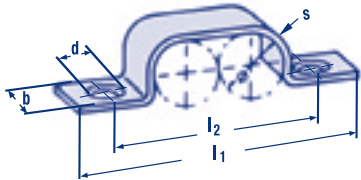

NORMAFIX® – Befestigungen

Größen, Bandbreiten & Materialien im Überblick NORMAFIX® BSL

BSL Typ 510 nach DIN 72571
für **1 Leitung**

Durchmesser \varnothing	l_1	l_2	Bandbreite in mm b	Bohrung in mm d	Mat.-stärke in mm s
4	18	9	10	4,8	1
5	18,5	9	10	4,8	1
6	20	10	10	4,8	1
7	20,5	10	10	4,8	1
8	22	11	10	4,8	1
9	22,5	11	10	4,8	1
10	23	11	10	4,8	1
11	30	15	12	5,8	1,5
12	30,5	16	12	5,8	1,5
15	34	18	12	5,8	1,5
16	35	18	12	5,8	1,5
18	35,5	18	12	7	1,5
20	37,5	18	12	7	1,5
22	39,5	20	12	7	1,5
24	41,5	21	12	7	1,5

Bestellzeichen:

BSL 1 x \varnothing DIN 72571

BSL Typ 510 nach DIN 72571
für **2 Leitungen**

Durchmesser \varnothing	l_1	l_2	Bandbreite in mm b	Bohrung in mm d	Mat.-stärke in mm s
4	22,5	11	10	4,8	1
5	24	11,5	10	4,8	1
6	26,5	13	10	4,8	1
7	28	13,5	10	4,8	1
8	30,5	15	10	4,8	1
10	33,5	16	10	4,8	1
12	43	22	12	5,8	1,5
15	49	28	12	5,8	1,5

Bestellzeichen:

BSL 2 x \varnothing DIN 72571

BSL Typ 512 nach DIN 72573
für **1 Leitung**

Durchmesser \varnothing	l_1	l_2	Bandbreite in mm b	Bohrung in mm d	Mat.-stärke in mm s
4	29	17	10	4,8	1
5	30	18	10	4,8	1
6	32	20	10	4,8	1
7	32	20	10	4,8	1
8	34	22	10	4,8	1
10	34	22	10	4,8	1
12	46	32	12	5,8	1,5
15	50	36	12	5,8	1,5
18	50	36	12	7	1,5
20	52	38	12	7	1,5
22	54	40	12	7	1,5

Bestellzeichen:

BSL 1 x \varnothing DIN 72573

NORMAFIX® – Befestigungen

BSL Typ 512 nach DIN 72573
für **2 Leitungen**

Durchmesser \varnothing	l_1	l_2	Bandbreite in mm b	Bohrung in mm d	Mat.-stärke in mm s
4	33	21	10	4,8	1
5	35	23	10	4,8	1
6	38	26	10	4,8	1
7	39	27	10	4,8	1
8	42	30	10	4,8	1
10	44	32	10	4,8	1
12	58	44	12	5,8	1,5
15	66	52	12	5,8	1,5
18	69	55	12	7	1,5
20	73	59	12	7	1,5
22	77	63	12	7	1,5