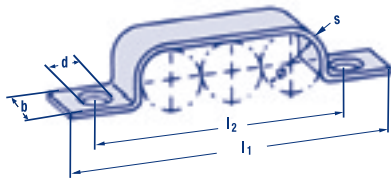

Bestellzeichen:

BSL 2 x \varnothing DIN 72571

BSL Typ 512 nach DIN 72573
für **1 Leitung**

Durchmesser \varnothing	l_1	l_2	Bandbreite in mm b	Bohrung in mm d	Mat.-stärke in mm s
4	29	17	10	4,8	1
5	30	18	10	4,8	1
6	32	20	10	4,8	1
7	32	20	10	4,8	1
8	34	22	10	4,8	1
10	34	22	10	4,8	1
12	46	32	12	5,8	1,5
15	50	36	12	5,8	1,5
18	50	36	12	7	1,5
20	52	38	12	7	1,5
22	54	40	12	7	1,5

Bestellzeichen:

BSL 1 x \varnothing DIN 72573

NORMAFIX® – Befestigungen

BSL Typ 512 nach DIN 72573
für **2 Leitungen**

Durchmesser \varnothing	l_1	l_2	Bandbreite in mm b	Bohrung in mm d	Mat.-stärke in mm s
4	33	21	10	4,8	1
5	35	23	10	4,8	1
6	38	26	10	4,8	1
7	39	27	10	4,8	1
8	42	30	10	4,8	1
10	44	32	10	4,8	1
12	58	44	12	5,8	1,5
15	66	52	12	5,8	1,5
18	69	55	12	7	1,5
20	73	59	12	7	1,5
22	77	63	12	7	1,5

Bestellzeichen:

BSL 2 x \varnothing DIN 72573

BSL Typ 512 nach DIN 72573
für **3 Leitungen**

Durchmesser \varnothing	l_1	l_2	Bandbreite in mm b	Bohrung in mm d	Mat.-stärke in mm s
4	39	27	10	4,8	1
5	41	29	10	4,8	1
6	45	33	10	4,8	1
7	47	35	10	4,8	1
8	51	39	10	4,8	1
10	55	43	10	4,8	1
12	71	57	12	5,8	1,5
15	81	67	12	5,8	1,5
18	87	73	12	7	1,5
20	93	79	12	7	1,5
22	99	85	12	7	1,5