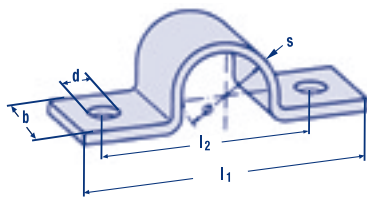

BSL Typ 512 nach DIN 72573
für **6 Leitungen**

Bestellzeichen:
BSL 6 x \emptyset DIN 72573

Durchmesser \emptyset	l_1	l_2	Bandbreite in mm b	Bohrung in mm d	Mat.-stärke in mm s
4	52	40	10	4,8	1
5	58	46	10	4,8	1
6	64	52	10	4,8	1
7	72	60	10	4,8	1
8	76	64	10	4,8	1
10	90	78	10	4,8	1

NORMAFIX® – Befestigungen

Größen, Bandbreiten & Materialien im Überblick NORMAFIX® BSN

BSN Typ 520
für 1 Leitung

Durchmesser ø	l ₁	l ₂	Bandbreite in mm b	Bohrung in mm d	Mat.-stärke in mm s
8	26	16,5	20	7	2
9	26,5	17	20	7	2
10	26,5	17	20	7	2
12	28	18	20	7	2
13	28,5	19	20	7	2
15	28,5	19	20	7	2
18	30	21,5	20	7	2
19	30,5	22	20	7	2
20	32	22,5	20	7	2
22	35	23,5	20	7	2
23	35,5	25,5	20	7	2
27	37,5	27,5	20	7	2

Bestellzeichen:
BSN ø x 20 x 2

BSN Typ 521
für 1 Leitung

Durchmesser ø	l ₁	l ₂	Bandbreite in mm b	Bohrung in mm d	Mat.-stärke in mm s
7	44	28	20	7	2
9	48	32	20	7	2
10	49	33	20	7	2
11	50	34	20	7	2
12	51	35	20	7	2
13	53	37	20	7	2
15	56	40	20	7	2
18	59	43	20	7	2
19	60,5	44,5	20	7	2
20	65	49	20	7	2
22	67	51	20	7	2
23	68	52	20	7	2
26	68	52	20	7	2

Bestellzeichen:
BSN ø x 20 x 2 zweilochig

BSN Typ 522
für 2 Leitungen

Durchmesser ø	a	Bandbreite in mm b	Bohrung in mm d	Mat.-stärke in mm s
9	26	20	7	2
10	28	20	7	2
12	32	20	7	2
13	34	20	7	2
15	38	20	7	2
18	44	20	7	2
19	46	20	7	2
20	48	20	7	2
22	52	20	7	2