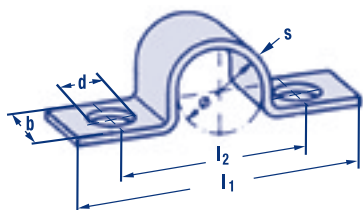

NORMAFIX® – Befestigungen

Größen, Bandbreiten & Materialien im Überblick NORMAFIX® BSL

BSL Typ 510 nach DIN 72571
für **1 Leitung**

Durchmesser \varnothing	l_1	l_2	Bandbreite in mm b	Bohrung in mm d	Mat.-stärke in mm s
4	18	9	10	4,8	1
5	18,5	9	10	4,8	1
6	20	10	10	4,8	1
7	20,5	10	10	4,8	1
8	22	11	10	4,8	1
9	22,5	11	10	4,8	1
10	23	11	10	4,8	1
11	30	15	12	5,8	1,5
12	30,5	16	12	5,8	1,5
15	34	18	12	5,8	1,5
16	35	18	12	5,8	1,5
18	35,5	18	12	7	1,5
20	37,5	18	12	7	1,5
22	39,5	20	12	7	1,5
24	41,5	21	12	7	1,5

Bestellzeichen:

BSL 1 x \varnothing DIN 72571

BSL Typ 510 nach DIN 72571
für **2 Leitungen**

Durchmesser \varnothing	l_1	l_2	Bandbreite in mm b	Bohrung in mm d	Mat.-stärke in mm s
4	22,5	11	10	4,8	1
5	24	11,5	10	4,8	1
6	26,5	13	10	4,8	1
7	28	13,5	10	4,8	1
8	30,5	15	10	4,8	1
10	33,5	16	10	4,8	1
12	43	22	12	5,8	1,5
15	49	28	12	5,8	1,5

Bestellzeichen:

BSL 2 x \varnothing DIN 72571

BSL Typ 512 nach DIN 72573
für **1 Leitung**

Durchmesser \varnothing	l_1	l_2	Bandbreite in mm b	Bohrung in mm d	Mat.-stärke in mm s
4	29	17	10	4,8	1
5	30	18	10	4,8	1
6	32	20	10	4,8	1
7	32	20	10	4,8	1
8	34	22	10	4,8	1
10	34	22	10	4,8	1
12	46	32	12	5,8	1,5
15	50	36	12	5,8	1,5
18	50	36	12	7	1,5
20	52	38	12	7	1,5
22	54	40	12	7	1,5

Bestellzeichen:

BSL 1 x \varnothing DIN 72573

NORMAFIX® – Befestigungen

BSL Typ 512 nach DIN 72573
für **2 Leitungen**

Durchmesser \varnothing	l_1	l_2	Bandbreite in mm b	Bohrung in mm d	Mat.-stärke in mm s
4	33	21	10	4,8	1
5	35	23	10	4,8	1
6	38	26	10	4,8	1
7	39	27	10	4,8	1
8	42	30	10	4,8	1
10	44	32	10	4,8	1
12	58	44	12	5,8	1,5
15	66	52	12	5,8	1,5
18	69	55	12	7	1,5
20	73	59	12	7	1,5
22	77	63	12	7	1,5