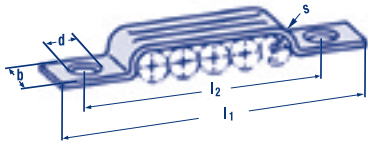

Bestellzeichen:

BSL 2 x \varnothing DIN 72573

BSL Typ 512 nach DIN 72573
für **3 Leitungen**

Durchmesser \varnothing	l_1	l_2	Bandbreite in mm b	Bohrung in mm d	Mat.-stärke in mm s
4	39	27	10	4,8	1
5	41	29	10	4,8	1
6	45	33	10	4,8	1
7	47	35	10	4,8	1
8	51	39	10	4,8	1
10	55	43	10	4,8	1
12	71	57	12	5,8	1,5
15	81	67	12	5,8	1,5
18	87	73	12	7	1,5
20	93	79	12	7	1,5
22	99	85	12	7	1,5

Bestellzeichen:

BSL 3 x \varnothing DIN 72573

BSL Typ 512 nach DIN 72573
für **4 Leitungen**

Durchmesser \varnothing	l_1	l_2	Bandbreite in mm b	Bohrung in mm d	Mat.-stärke in mm s
4	44	32	10	4,8	1
5	46	34	10	4,8	1
6	51	39	10	4,8	1
7	54	42	10	4,8	1
8	59	47	10	4,8	1
10	67	55	10	4,8	1
12	83	69	12	5,8	1,5
15	95	81	12	5,8	1,5
18	105	91	12	7	1,5

Bestellzeichen:

BSL 4 x \varnothing DIN 72573

NORMAFIX® – Befestigungen

Größen, Bandbreiten & Materialien im Überblick NORMAFIX® BSL

BSL Typ 512 nach DIN 72573
für **5 Leitungen**

Bestellzeichen:
BSL 5 x \emptyset DIN 72573