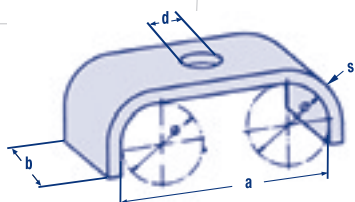

Bestellzeichen:
BSN 2 x ø x 20 x 2

NORMAFIX® – Befestigungen

Größen, Bandbreiten & Materialien im Überblick NORMAFIX® BSS

BSS Typ 530
für 1 Leitung

Durchmesser ø	l ₁	l ₂	Bandbreite in mm b	Bohrung in mm d	Mat.-stärke in mm s
10	28	18,5	25	9	3
12	39	24	25	9	3
13	39,5	24,5	25	9	3
15	40,5	25,5	25	9	3
18	42	28	25	9	3
19	43,5	29	25	9	3
20	44	29,5	25	9	3
22	44	29,5	25	9	3
23	44,5	30	25	9	3
26	52	36	25	9	3
28,5	52	36	25	9	3
31	56	40	25	9	3
36	58	41,5	25	9	3
39	58,5	42	25	9	3
43	70	50	25	9	3

Bestellzeichen:
BSS ø x 25 x 3

BSS Typ 531
für 1 Leitung

Durchmesser ø	l ₁	l ₂	Bandbreite in mm b	Bohrung in mm d	Mat.-stärke in mm s
10	49	33	25	9	3
12	50	34	25	9	3
13	52	36	25	9	3
15	55	39	25	9	3
18	58	42	25	9	3
19	60	44	25	9	3
20	69	49	25	9	3
22	69	53	25	9	3
23	82	56	25	9	3
26	84	58	25	9	3
28,5	89	63	25	9	3
31	90	64	25	9	3
36	106	80	25	9	3
39	110	84	25	9	3
43	115	89	25	9	3

Bestellzeichen:
BSS ø x 25 x 3 zweilaschig

NORMAFIX® – Befestigungen

BSS Typ 532
für 2 Leitungen

Bestellzeichen:
BSS 2 x \emptyset x 25 x 3

Durchmesser \emptyset	a	Bandbreite in mm b	Bohrung in mm d	Mat.-stärke in mm s
10	30	25	9	3
12	34	25	9	3
13	36	25	9	3
15	40	25	9	3
18	46	25	9	3
20	50	25	9	3
22	54	25	9	3
23	56	25	9	3
26	62	25	9	3