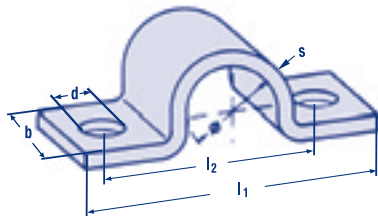

Bestellzeichen:
BSN ø x 20 x 2

BSN Typ 521
für 1 Leitung

Durchmesser ø	l ₁	l ₂	Bandbreite in mm b	Bohrung in mm d	Mat.-stärke in mm s
7	44	28	20	7	2
9	48	32	20	7	2
10	49	33	20	7	2
11	50	34	20	7	2
12	51	35	20	7	2
13	53	37	20	7	2
15	56	40	20	7	2
18	59	43	20	7	2
19	60,5	44,5	20	7	2
20	65	49	20	7	2
22	67	51	20	7	2
23	68	52	20	7	2
26	68	52	20	7	2

Bestellzeichen:
BSN ø x 20 x 2 zweilochig

BSN Typ 522
für 2 Leitungen

Durchmesser ø	a	Bandbreite in mm b	Bohrung in mm d	Mat.-stärke in mm s
9	26	20	7	2
10	28	20	7	2
12	32	20	7	2
13	34	20	7	2
15	38	20	7	2
18	44	20	7	2
19	46	20	7	2
20	48	20	7	2
22	52	20	7	2

Bestellzeichen:
BSN 2 x ø x 20 x 2

NORMAFIX® – Befestigungen

Größen, Bandbreiten & Materialien im Überblick NORMAFIX® BSS

BSS Typ 530
für 1 Leitung

Durchmesser ø	l ₁	l ₂	Bandbreite in mm b	Bohrung in mm d	Mat.-stärke in mm s
10	28	18,5	25	9	3
12	39	24	25	9	3
13	39,5	24,5	25	9	3
15	40,5	25,5	25	9	3
18	42	28	25	9	3
19	43,5	29	25	9	3
20	44	29,5	25	9	3
22	44	29,5	25	9	3
23	44,5	30	25	9	3
26	52	36	25	9	3
28,5	52	36	25	9	3
31	56	40	25	9	3
36	58	41,5	25	9	3
39	58,5	42	25	9	3
43	70	50	25	9	3

Bestellzeichen:
BSS ø x 25 x 3

BSS Typ 531
für 1 Leitung

Durchmesser ø	l ₁	l ₂	Bandbreite in mm b	Bohrung in mm d	Mat.-stärke in mm s
10	49	33	25	9	3
12	50	34	25	9	3
13	52	36	25	9	3
15	55	39	25	9	3
18	58	42	25	9	3
19	60	44	25	9	3
20	69	49	25	9	3
22	69	53	25	9	3
23	82	56	25	9	3
26	84	58	25	9	3
28,5	89	63	25	9	3
31	90	64	25	9	3
36	106	80	25	9	3
39	110	84	25	9	3
43	115	89	25	9	3