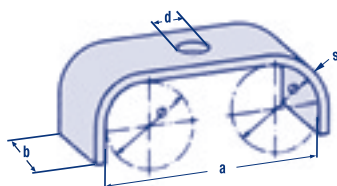

NORMAFIX® – Befestigungen

Größen, Bandbreiten & Materialien im Überblick NORMAFIX® BSN

BSN Typ 520
für 1 Leitung

Durchmesser ø	l ₁	l ₂	Bandbreite in mm b	Bohrung in mm d	Mat.-stärke in mm s
8	26	16,5	20	7	2
9	26,5	17	20	7	2
10	26,5	17	20	7	2
12	28	18	20	7	2
13	28,5	19	20	7	2
15	28,5	19	20	7	2
18	30	21,5	20	7	2
19	30,5	22	20	7	2
20	32	22,5	20	7	2
22	35	23,5	20	7	2
23	35,5	25,5	20	7	2
27	37,5	27,5	20	7	2

Bestellzeichen:
BSN ø x 20 x 2

BSN Typ 521
für 1 Leitung

Durchmesser ø	l ₁	l ₂	Bandbreite in mm b	Bohrung in mm d	Mat.-stärke in mm s
7	44	28	20	7	2
9	48	32	20	7	2
10	49	33	20	7	2
11	50	34	20	7	2
12	51	35	20	7	2
13	53	37	20	7	2
15	56	40	20	7	2
18	59	43	20	7	2
19	60,5	44,5	20	7	2
20	65	49	20	7	2
22	67	51	20	7	2
23	68	52	20	7	2
26	68	52	20	7	2

Bestellzeichen:
BSN ø x 20 x 2 zweilochig

BSN Typ 522
für 2 Leitungen

Durchmesser ø	a	Bandbreite in mm b	Bohrung in mm d	Mat.-stärke in mm s
9	26	20	7	2
10	28	20	7	2
12	32	20	7	2
13	34	20	7	2
15	38	20	7	2
18	44	20	7	2
19	46	20	7	2
20	48	20	7	2
22	52	20	7	2