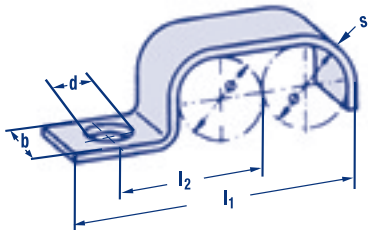

Varianten

Befestigungsschellen nach DIN Leichte Baureihe (BSL)

Dickschichtpassiviert

Bandbreiten: 10 und 12 mm
Materialstärken: 1 und 1,5 mm

Befestigungsschellen Normale Baureihe (BSN)

Dickschichtpassiviert

Bandbreiten: 20 mm
Materialstärken: 2 mm

Befestigungsschellen nach DIN Schwere Baureihe (BSS)

Dickschichtpassiviert

Bandbreiten: 25 mm
Materialstärken: 3 mm

Rohrschellen nach DIN

Dickschichtpassiviert

Bandbreiten: 16–40 mm
Materialstärken: 1,5–4 mm

NORMAFIX® – Befestigungen

Größen, Bandbreiten & Materialien im Überblick NORMAFIX® BSL

BSL Typ 510 nach DIN 72571
für **1 Leitung**

Durchmesser \varnothing	l_1	l_2	Bandbreite in mm b	Bohrung in mm d	Mat.-stärke in mm s
4	18	9	10	4,8	1
5	18,5	9	10	4,8	1
6	20	10	10	4,8	1
7	20,5	10	10	4,8	1
8	22	11	10	4,8	1
9	22,5	11	10	4,8	1
10	23	11	10	4,8	1
11	30	15	12	5,8	1,5
12	30,5	16	12	5,8	1,5
15	34	18	12	5,8	1,5
16	35	18	12	5,8	1,5
18	35,5	18	12	7	1,5
20	37,5	18	12	7	1,5
22	39,5	20	12	7	1,5
24	41,5	21	12	7	1,5

Bestellzeichen:

BSL 1 x \varnothing DIN 72571

BSL Typ 510 nach DIN 72571
für **2 Leitungen**

Durchmesser \varnothing	l_1	l_2	Bandbreite in mm b	Bohrung in mm d	Mat.-stärke in mm s
4	22,5	11	10	4,8	1
5	24	11,5	10	4,8	1
6	26,5	13	10	4,8	1
7	28	13,5	10	4,8	1
8	30,5	15	10	4,8	1
10	33,5	16	10	4,8	1
12	43	22	12	5,8	1,5
15	49	28	12	5,8	1,5