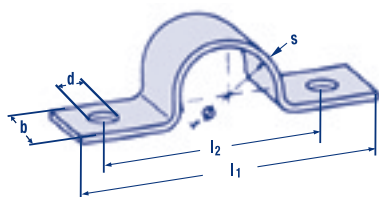

Bestellzeichen:
BSN 2 x ø x 20 x 2

NORMAFIX® – Befestigungen

Größen, Bandbreiten & Materialien im Überblick NORMAFIX® BSS

BSS Typ 530
für 1 Leitung

Durchmesser ø	l ₁	l ₂	Bandbreite in mm b	Bohrung in mm d	Mat.-stärke in mm s
10	28	18,5	25	9	3
12	39	24	25	9	3
13	39,5	24,5	25	9	3
15	40,5	25,5	25	9	3
18	42	28	25	9	3
19	43,5	29	25	9	3
20	44	29,5	25	9	3
22	44	29,5	25	9	3
23	44,5	30	25	9	3
26	52	36	25	9	3
28,5	52	36	25	9	3
31	56	40	25	9	3
36	58	41,5	25	9	3
39	58,5	42	25	9	3
43	70	50	25	9	3

Bestellzeichen:
BSS ø x 25 x 3 zweilaschig

NORMAFIX® – Befestigungen

BSS Typ 532
für 2 Leitungen

Bestellzeichen:
BSS 2 x \emptyset x 25 x 3

Durchmesser \emptyset	a	Bandbreite in mm b	Bohrung in mm d	Mat.-stärke in mm s
10	30	25	9	3
12	34	25	9	3
13	36	25	9	3
15	40	25	9	3
18	46	25	9	3
20	50	25	9	3
22	54	25	9	3
23	56	25	9	3
26	62	25	9	3

NORMAFIX® – Befestigungen

Größen, Bandbreiten & Materialien im Überblick NORMAFIX® ROHRSCHELLEN NACH DIN

Rohrschelle Typ 540 nach DIN 1596
für 1 Leitung

Durchmesser ø	l ₁	l ₂	Bandbreite in mm b	Bohrung in mm d	Mat.-stärke in mm s
7	26	14	16	7	2
9	28	16	16	7	2
13	30	18	20	7	2
15,5	32	20	20	7	2
19	34	22	20	7	2
23	43	28	25	9	3
26	44	29	25	9	3
28,5	47	32	25	9	3
31	47	32	25	9	3
33	56	36	25	9	3
36	57	40	30	11	3
39	59	42	30	11	3
43	61	44	30	11	3
46	62	45	30	11	3
49	67	48	40	14	4
52	72	53	40	14	4
58	74	55	40	14	4
61	77	58	40	14	4

Bestellzeichen:
Rohrschelle ø DIN 1596

Rohrschelle Typ 541 nach DIN 1597
für 1 Leitung

Durchmesser ø	l ₁	l ₂	Bandbreite in mm b	Bohrung in mm d	Mat.-stärke in mm s
7	44	28	16	5,8	1,5
9	48	32	16	5,8	1,5
13	52	36	16	5,8	1,5
15,5	56	40	16	5,8	1,5
19	60	44	16	5,8	1,5
23	76	56	20	7	2
26	78	58	20	7	2
28,5	84	64	20	7	2
31	84	64	20	7	2
33	92	72	20	7	2
36	104	80	25	9	3
39	108	84	25	9	3
43	112	88	25	9	3
46	114	90	25	9	3
49	118	90	30	11	3
52	134	106	30	11	3
58	138	110	30	11	3
61	138	110	30	11	3