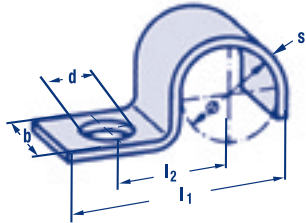

Varianten

Befestigungsschellen nach DIN Leichte Baureihe (BSL)

Dickschichtpassiviert

Bandbreiten: 10 und 12 mm
Materialstärken: 1 und 1,5 mm

Befestigungsschellen Normale Baureihe (BSN)

Dickschichtpassiviert

Bandbreiten: 20 mm
Materialstärken: 2 mm

Befestigungsschellen nach DIN Schwere Baureihe (BSS)

Dickschichtpassiviert

Bandbreiten: 25 mm
Materialstärken: 3 mm

Rohrschellen nach DIN

Dickschichtpassiviert

Bandbreiten: 16–40 mm
Materialstärken: 1,5–4 mm

NORMAFIX® – Befestigungen

Größen, Bandbreiten & Materialien im Überblick NORMAFIX® BSL

BSL Typ 510 nach DIN 72571
für **1 Leitung**

Durchmesser \varnothing	l_1	l_2	Bandbreite in mm b	Bohrung in mm d	Mat.-stärke in mm s
4	18	9	10	4,8	1
5	18,5	9	10	4,8	1
6	20	10	10	4,8	1
7	20,5	10	10	4,8	1
8	22	11	10	4,8	1
9	22,5	11	10	4,8	1
10	23	11	10	4,8	1
11	30	15	12	5,8	1,5
12	30,5	16	12	5,8	1,5
15	34	18	12	5,8	1,5
16	35	18	12	5,8	1,5
18	35,5	18	12	7	1,5
20	37,5	18	12	7	1,5
22	39,5	20	12	7	1,5
24	41,5	21	12	7	1,5