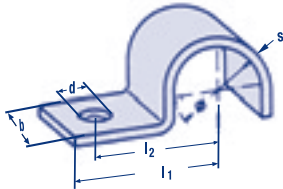

Durchmesser \emptyset	l_1	l_2	Bandbreite in mm b	Bohrung in mm d	Mat.-stärke in mm s
4	48	36	10	4,8	1
5	53	41	10	4,8	1
6	57	45	10	4,8	1
7	63	51	10	4,8	1
8	68	56	10	4,8	1
10	77	65	10	4,8	1
12	95	81	12	5,8	1,5

BSL Typ 512 nach DIN 72573
für **6 Leitungen**

Bestellzeichen:
BSL 6 x \emptyset DIN 72573

Durchmesser \emptyset	l_1	l_2	Bandbreite in mm b	Bohrung in mm d	Mat.-stärke in mm s
4	52	40	10	4,8	1
5	58	46	10	4,8	1
6	64	52	10	4,8	1
7	72	60	10	4,8	1
8	76	64	10	4,8	1
10	90	78	10	4,8	1

NORMAFIX® – Befestigungen

Größen, Bandbreiten & Materialien im Überblick NORMAFIX® BSN

BSN Typ 520
für 1 Leitung

Durchmesser ø	l ₁	l ₂	Bandbreite in mm b	Bohrung in mm d	Mat.-stärke in mm s
8	26	16,5	20	7	2
9	26,5	17	20	7	2
10	26,5	17	20	7	2
12	28	18	20	7	2
13	28,5	19	20	7	2
15	28,5	19	20	7	2
18	30	21,5	20	7	2
19	30,5	22	20	7	2
20	32	22,5	20	7	2
22	35	23,5	20	7	2
23	35,5	25,5	20	7	2
27	37,5	27,5	20	7	2

Bestellzeichen:
BSN ø x 20 x 2

BSN Typ 521
für 1 Leitung

Durchmesser ø	l ₁	l ₂	Bandbreite in mm b	Bohrung in mm d	Mat.-stärke in mm s
7	44	28	20	7	2
9	48	32	20	7	2
10	49	33	20	7	2
11	50	34	20	7	2
12	51	35	20	7	2
13	53	37	20	7	2
15	56	40	20	7	2
18	59	43	20	7	2
19	60,5	44,5	20	7	2
20	65	49	20	7	2
22	67	51	20	7	2
23	68	52	20	7	2
26	68	52	20	7	2