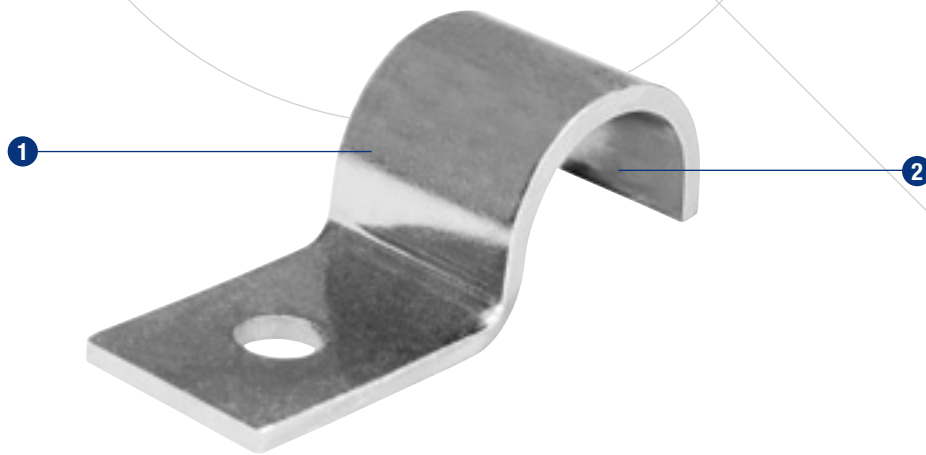

NORMAFIX® – Befestigungen

NORMAFIX® BS Befestigungsschelle

Mit den NORMAFIX® BS Befestigungsschellen können Rohre, Kabel und Kabelschutzrohre schnell und einfach an Baukörpern montiert werden. Sie eignen sich für alle Industriebereiche, in denen eine preiswerte und sichere Montage erforderlich ist.

Charakteristika und Kurzbeschreibung

- 1 Stabile Bandausführung und genaue Passform
- 2 Einfache und sichere Halterung des zu fixierenden Teils

Materialien

W1	W2	W3	W4	W5
x				x*

* auf Anfrage

NORMAFIX® – Befestigungen

Varianten

Befestigungsschellen nach DIN Leichte Baureihe (BSL)

Dickschichtpassiviert

Bandbreiten: 10 und 12 mm
Materialstärken: 1 und 1,5 mm

Befestigungsschellen Normale Baureihe (BSN)

Dickschichtpassiviert

Bandbreiten: 20 mm
Materialstärken: 2 mm

Befestigungsschellen nach DIN Schwere Baureihe (BSS)

Dickschichtpassiviert

Bandbreiten: 25 mm
Materialstärken: 3 mm

Rohrschellen nach DIN

Dickschichtpassiviert

Bandbreiten: 16–40 mm
Materialstärken: 1,5–4 mm