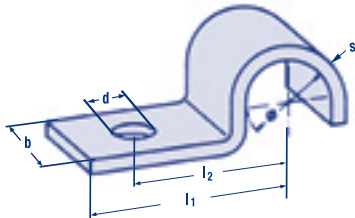

NORMAFIX® – Befestigungen

Größen, Bandbreiten & Materialien im Überblick NORMAFIX® BSN

BSN Typ 520
für 1 Leitung

Durchmesser ø	l ₁	l ₂	Bandbreite in mm b	Bohrung in mm d	Mat.-stärke in mm s
8	26	16,5	20	7	2
9	26,5	17	20	7	2
10	26,5	17	20	7	2
12	28	18	20	7	2
13	28,5	19	20	7	2
15	28,5	19	20	7	2
18	30	21,5	20	7	2
19	30,5	22	20	7	2
20	32	22,5	20	7	2
22	35	23,5	20	7	2
23	35,5	25,5	20	7	2
27	37,5	27,5	20	7	2

Bestellzeichen:
BSN ø x 20 x 2

BSN Typ 521
für 1 Leitung

Durchmesser ø	l ₁	l ₂	Bandbreite in mm b	Bohrung in mm d	Mat.-stärke in mm s
7	44	28	20	7	2
9	48	32	20	7	2
10	49	33	20	7	2
11	50	34	20	7	2
12	51	35	20	7	2
13	53	37	20	7	2
15	56	40	20	7	2
18	59	43	20	7	2
19	60,5	44,5	20	7	2
20	65	49	20	7	2
22	67	51	20	7	2
23	68	52	20	7	2
26	68	52	20	7	2

Bestellzeichen:
BSN ø x 20 x 2 zweilochig

BSN Typ 522
für 2 Leitungen

Durchmesser ø	a	Bandbreite in mm b	Bohrung in mm d	Mat.-stärke in mm s
9	26	20	7	2
10	28	20	7	2
12	32	20	7	2
13	34	20	7	2
15	38	20	7	2
18	44	20	7	2
19	46	20	7	2
20	48	20	7	2
22	52	20	7	2

Bestellzeichen:
BSN 2 x ø x 20 x 2

NORMAFIX® – Befestigungen

Größen, Bandbreiten & Materialien im Überblick NORMAFIX® BSS

BSS Typ 530
für 1 Leitung

Durchmesser ø	l ₁	l ₂	Bandbreite in mm b	Bohrung in mm d	Mat.-stärke in mm s
10	28	18,5	25	9	3
12	39	24	25	9	3
13	39,5	24,5	25	9	3
15	40,5	25,5	25	9	3
18	42	28	25	9	3
19	43,5	29	25	9	3
20	44	29,5	25	9	3
22	44	29,5	25	9	3
23	44,5	30	25	9	3
26	52	36	25	9	3
28,5	52	36	25	9	3
31	56	40	25	9	3
36	58	41,5	25	9	3
39	58,5	42	25	9	3
43	70	50	25	9	3