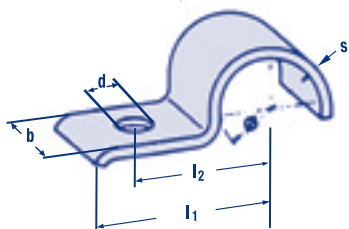

Bestellzeichen:
BSN 2 x ø x 20 x 2

NORMAFIX® – Befestigungen

Größen, Bandbreiten & Materialien im Überblick NORMAFIX® BSS

BSS Typ 530
für 1 Leitung

Durchmesser ø	l ₁	l ₂	Bandbreite in mm b	Bohrung in mm d	Mat.-stärke in mm s
10	28	18,5	25	9	3
12	39	24	25	9	3
13	39,5	24,5	25	9	3
15	40,5	25,5	25	9	3
18	42	28	25	9	3
19	43,5	29	25	9	3
20	44	29,5	25	9	3
22	44	29,5	25	9	3
23	44,5	30	25	9	3
26	52	36	25	9	3
28,5	52	36	25	9	3
31	56	40	25	9	3
36	58	41,5	25	9	3
39	58,5	42	25	9	3
43	70	50	25	9	3

Bestellzeichen:
BSS ø x 25 x 3

BSS Typ 531
für 1 Leitung

Durchmesser ø	l ₁	l ₂	Bandbreite in mm b	Bohrung in mm d	Mat.-stärke in mm s
10	49	33	25	9	3
12	50	34	25	9	3
13	52	36	25	9	3
15	55	39	25	9	3
18	58	42	25	9	3
19	60	44	25	9	3
20	69	49	25	9	3
22	69	53	25	9	3
23	82	56	25	9	3
26	84	58	25	9	3
28,5	89	63	25	9	3
31	90	64	25	9	3
36	106	80	25	9	3
39	110	84	25	9	3
43	115	89	25	9	3

Bestellzeichen:
BSS ø x 25 x 3 zweilaschig

NORMAFIX® – Befestigungen

BSS Typ 532
für 2 Leitungen

Bestellzeichen:
BSS 2 x \emptyset x 25 x 3

Durchmesser \emptyset	a	Bandbreite in mm b	Bohrung in mm d	Mat.-stärke in mm s
10	30	25	9	3
12	34	25	9	3
13	36	25	9	3
15	40	25	9	3
18	46	25	9	3
20	50	25	9	3
22	54	25	9	3
23	56	25	9	3
26	62	25	9	3

NORMAFIX® – Befestigungen

Größen, Bandbreiten & Materialien im Überblick NORMAFIX® ROHRSCHELLEN NACH DIN

Rohrschelle Typ 540 nach DIN 1596
für 1 Leitung

Durchmesser ø	l ₁	l ₂	Bandbreite in mm b	Bohrung in mm d	Mat.-stärke in mm s
7	26	14	16	7	2
9	28	16	16	7	2
13	30	18	20	7	2
15,5	32	20	20	7	2
19	34	22	20	7	2
23	43	28	25	9	3
26	44	29	25	9	3
28,5	47	32	25	9	3
31	47	32	25	9	3
33	56	36	25	9	3
36	57	40	30	11	3
39	59	42	30	11	3
43	61	44	30	11	3
46	62	45	30	11	3
49	67	48	40	14	4
52	72	53	40	14	4
58	74	55	40	14	4
61	77	58	40	14	4