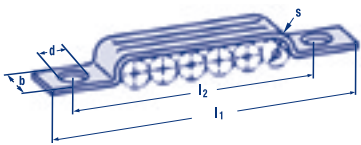

Bestellzeichen:
BSL 6 x $\emptyset$ DIN 72573

Durchmesser $\emptyset$	l_1	l_2	Bandbreite in mm b	Bohrung in mm d	Mat.-stärke in mm s
4	52	40	10	4,8	1
5	58	46	10	4,8	1
6	64	52	10	4,8	1
7	72	60	10	4,8	1
8	76	64	10	4,8	1
10	90	78	10	4,8	1