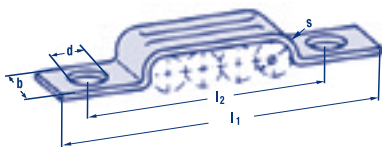

Bestellzeichen:

BSL 1 x \varnothing DIN 72573

NORMAFIX® – Befestigungen

BSL Typ 512 nach DIN 72573
für **2 Leitungen**

Durchmesser \varnothing	l_1	l_2	Bandbreite in mm b	Bohrung in mm d	Mat.-stärke in mm s
4	33	21	10	4,8	1
5	35	23	10	4,8	1
6	38	26	10	4,8	1
7	39	27	10	4,8	1
8	42	30	10	4,8	1
10	44	32	10	4,8	1
12	58	44	12	5,8	1,5
15	66	52	12	5,8	1,5
18	69	55	12	7	1,5
20	73	59	12	7	1,5
22	77	63	12	7	1,5

Bestellzeichen:

BSL 2 x \varnothing DIN 72573

BSL Typ 512 nach DIN 72573
für **3 Leitungen**

Durchmesser \varnothing	l_1	l_2	Bandbreite in mm b	Bohrung in mm d	Mat.-stärke in mm s
4	39	27	10	4,8	1
5	41	29	10	4,8	1
6	45	33	10	4,8	1
7	47	35	10	4,8	1
8	51	39	10	4,8	1
10	55	43	10	4,8	1
12	71	57	12	5,8	1,5
15	81	67	12	5,8	1,5
18	87	73	12	7	1,5
20	93	79	12	7	1,5
22	99	85	12	7	1,5

Bestellzeichen:

BSL 3 x \varnothing DIN 72573

BSL Typ 512 nach DIN 72573
für **4 Leitungen**

Durchmesser \varnothing	l_1	l_2	Bandbreite in mm b	Bohrung in mm d	Mat.-stärke in mm s
4	44	32	10	4,8	1
5	46	34	10	4,8	1
6	51	39	10	4,8	1
7	54	42	10	4,8	1
8	59	47	10	4,8	1
10	67	55	10	4,8	1
12	83	69	12	5,8	1,5
15	95	81	12	5,8	1,5
18	105	91	12	7	1,5