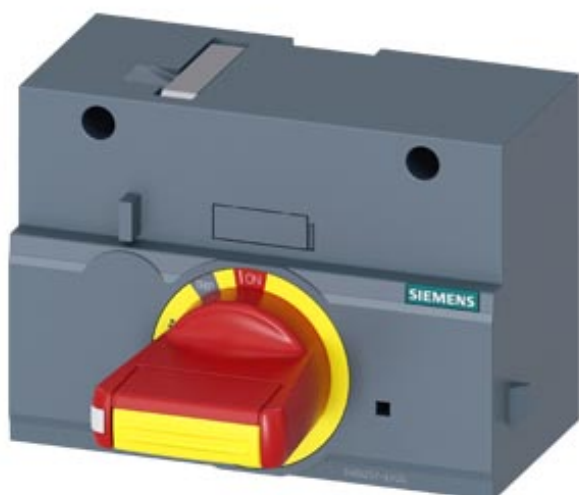

Frontdrehantrieb Not-Aus mit Türverriegelung IEC IP30/40 Zubehör für: 3VA1 250

### Ausführung

Produkt-Markename	SETRON
Produkt-Bezeichnung	Zubehör
Ausführung des Produkts	Frontdrehantrieb
Zubehör	Frontdrehantrieb

### Mechanischer Aufbau

Höhe	75 mm
Breite	105 mm
Gesamttiefe	95 mm
Nettogewicht	278 g