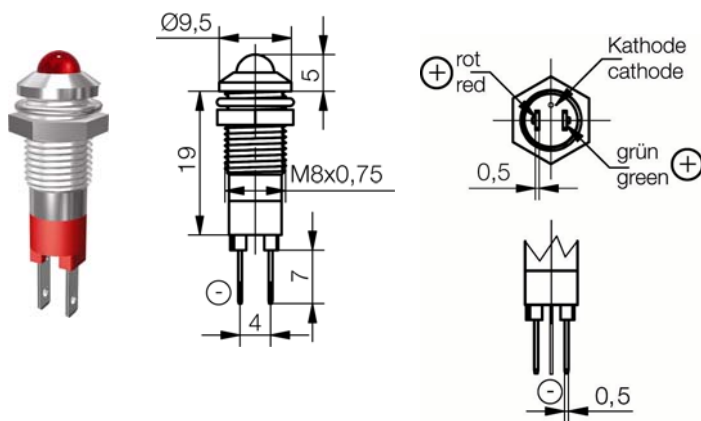

LED optische-, elektrische Kenn- / Grenzdaten LED optical-, electrical-Characteristics max. ratings	Zeichen / sign Einheit / unit Parameter	Farbe / colour rot / red	Farbe / colour gelb / yellow	Farbe / colour grün / green	Farbe / colour blau / blue	Farbe / colour weiß / white	Farbe / colour ultra-grün / ultra green
LED Typ / LED type		E5	E5	E5			
Lichtstärke typ. / typical luminous intensity	$I_v / \text{mcd} / I_f = 20 \text{ mA}$	60	40	50			
Dominante Wellenlänge / dominant wavelength	$\lambda_{\text{DOM}} / \text{nm}$	628	588	570			
Abstrahlwinkel / viewing angle	$2\phi / ^\circ$	60	60	60			
Betriebstemperatur / operating temperature	$T_{\text{OP}} / ^\circ\text{C}$	-40 / +70	-40 / +70	-40 / +70			
Lagertemperatur / storage temperature	$T_{\text{STG}} / ^\circ\text{C}$	-40 / +100	-40 / +100	-40 / +100			
Stromaufnahme / Current consumption	$I_{\text{CC}} / \text{mA}$	17	17	17			

2-farb Version /
bi colour version

glanzchrom / chromium plated Typ / type	Artikel Nr.: / part number	
	12-14 V	24-28 V
rot / red	SMQD 08012	SMQD 08014
gelb / yellow	SMQD 08112	SMQD 08114
grün / green	SMQD 08212	SMQD 08214
blau / blue	SMQD 08412	SMQD 08414
weiß / white	SMQD 08612	SMQD 08614

glanzchrom / chromium plated Typ / type	Artikel Nr.: / part number	
	12-14 V	24-28 V
rot-gelb / red-yellow	SMQE 08112	SMQE 08114
rot-grün / red-green	SMQE 08212	SMQE 08214