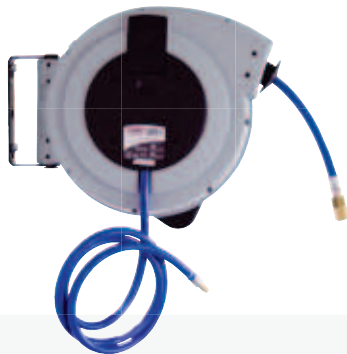

Jetzt optional erhältlich:

Autom. Rücklaufbremse

SLOW MOTION

| Art. Nr. 42160

Als besonderen Beitrag zum Arbeitsschutz stellt ELMAG jetzt das neue „Slow-Motion-System“ vor, das Schläuche oder Kabel langsam und nicht ruckartig aufrollt. Denn der schonende Aufrollvorgang gestattet eine schrittweise Wiederaufwicklung, falls entweder der Schlauch oder das Kabel versehentlich aus den Händen gleiten sollte. Einfach genial: „Slow Motion“ ist eine Idee von ELMAG, ein optionales System, das für den Gebrauch mit den meisten unserer Aufroller ausgelegt ist (siehe Tabelle unten). Einfache Selbstmontage möglich!

SLOW MOTION
montiert

Made
in
Italy

Made
in
Italy

Autom. Schlauchaufroller ROLL AIR PROFI 15 | MAJOR 15

- > Geschlossenes Kunststoffgehäuse
- > Robust und schlagfest
- > Schwenkbares Gehäuse auf stabiler Wand-/Deckenaufhängung aus Stahl
- > Starke Rücklauffedern aus Spezialstahl
- > Hochwertige PU-Schläuche für Druckluft bis 15 bar
- > Abschaltbare Blockiervorrichtung
- > Inkl. Kupplung und Stecknippel

Autom. Schlauchaufroller ROLL AIR MEGA 20 | MEGA 16

- > Ausführung wie Mod. PROFI 15 / MAJOR 15, jedoch
- > Mehr Schlauchlänge bzw. größere Schlauchdimension
- > Große Durchflussleistung für Verbraucher wie Schlagschrauber, etc.

Autom. Schlauchaufroller INDUSTRIE ROLL AIR OPEN 18/15 bzw. OPEN 15 HD

- > Besonders robuste, offene Bauweise
- > Große Schlauchdimensionen für eine hohe Durchsatzleistung
- > Abriebfester Gummischlauch mit hoher Flexibilität
- > Arbeitsdruck bis max. 20 bar
- > Wand- und Deckenmontage möglich
- > Modell HD INDUSTRIE OPEN 15 für Heißwasser 150 °C und Hochdruck bis 200 bar