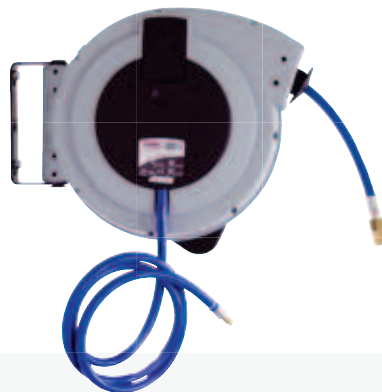

Jetzt optional erhältlich:

Autom. Rücklaufbremse

SLOW MOTION

| Art. Nr. 42160

Als besonderen Beitrag zum Arbeitsschutz stellt ELMAG jetzt das neue „Slow-Motion-System“ vor, das Schläuche oder Kabel langsam und nicht ruckartig aufrollt. Denn der schonende Aufrollvorgang gestattet eine schrittweise Wiederaufwicklung, falls entweder der Schlauch oder das Kabel versehentlich aus den Händen gleiten sollte. Einfach genial: „Slow Motion“ ist eine Idee von ELMAG, ein optionales System, das für den Gebrauch mit den meisten unserer Aufroller ausgelegt ist (siehe Tabelle unten). Einfache Selbstmontage möglich!

SLOW MOTION
montiert

Made
in
Italy

Made
in
Italy

Autom. Schlauchaufroller ROLL AIR PROFI 15 | MAJOR 15

- > Geschlossenes Kunststoffgehäuse
- > Robust und schlagfest
- > Schwenkbares Gehäuse auf stabiler Wand-/Deckenaufhängung aus Stahl
- > Starke Rücklauffedern aus Spezialstahl
- > Hochwertige PU-Schläuche für Druckluft bis 15 bar
- > Abschaltbare Blockiervorrichtung
- > Inkl. Kupplung und Stecknippel

Autom. Schlauchaufroller ROLL AIR MEGA 20 | MEGA 16

- > Ausführung wie Mod. PROFI 15 / MAJOR 15, jedoch
- > Mehr Schlauchlänge bzw. größere Schlauchdimension
- > Große Durchflussleistung für Verbraucher wie Schlagschrauber, etc.

Autom. Schlauchaufroller INDUSTRIE ROLL AIR OPEN 18/15 bzw. OPEN 15 HD

- > Besonders robuste, offene Bauweise
- > Große Schlauchdimensionen für eine hohe Durchsatzleistung
- > Abriebfester Gummischlauch mit hoher Flexibilität
- > Arbeitsdruck bis max. 20 bar
- > Wand- und Deckenmontage möglich
- > Modell HD INDUSTRIE OPEN 15 für Heißwasser 150 °C und Hochdruck bis 200 bar