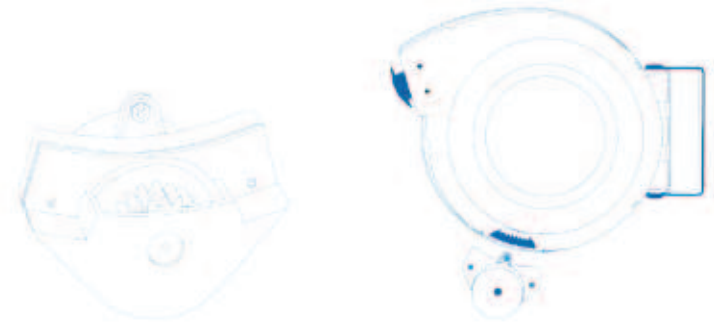

Jetzt optional erhältlich:

Autom. Rücklaufbremse

SLOW MOTION

| Art. Nr. 42160

Als besonderen Beitrag zum Arbeitsschutz stellt ELMAG jetzt das neue „Slow-Motion-System“ vor, das Schläuche oder Kabel langsam und nicht ruckartig aufrollt. Denn der schonende Aufrollvorgang gestattet eine schrittweise Wiederaufwicklung, falls entweder der Schlauch oder das Kabel versehentlich aus den Händen gleiten sollte. Einfach genial: „Slow Motion“ ist eine Idee von ELMAG, ein optionales System, das für den Gebrauch mit den meisten unserer Aufroller ausgelegt ist (siehe Tabelle unten). Einfache Selbstmontage möglich!

SLOW MOTION
montiert

Made
in
Italy

Made
in
Italy

Autom. Schlauchaufroller ROLL AIR PROFI 15 | MAJOR 15

- > Geschlossenes Kunststoffgehäuse
- > Robust und schlagfest
- > Schwenkbares Gehäuse auf stabiler Wand-/Deckenaufhängung aus Stahl
- > Starke Rücklauffedern aus Spezialstahl
- > Hochwertige PU-Schläuche für Druckluft bis 15 bar
- > Abschaltbare Blockiervorrichtung
- > Inkl. Kupplung und Stecknippel

Modell	Schlauchqualität	Schlauchdimension Ø lxA mm	Schlauchlänge m	Zuleitung m	bar max.	Option SLOW MOTION	Blockiervorrichtung abschaltbar	Abmessungen cm				EAN 90 04853
								l	b	h	kg	Bestellnummer
ROLL AIR PROFI 15	PU	8x12	15	2	15	ja	ja	45	20	36	5,5	42166 2
ROLL AIR MAJOR 15	PU	10x15	15	2	15	ja	ja	45	20	36	5,9	42167 9
ROLL AIR MEGA 20	PU	10x15	20	2	15	nein	ja	53	21	43	8,3	42193 8
ROLL AIR MEGA 16	PU	12x18	16	2	15	nein	ja	53	21	43	8,5	42194 5
AIR INDUSTRIE OPEN 18	GI	10x15	18	-	20	nein	nein	53	22	48	13,5	42185 3
AIR INDUSTRIE OPEN 15	GI	13x19	15	-	20	nein	nein	53	22	48	14,5	42191 4
HD INDUSTRIE OPEN 15	HD	3/8"	15	-	200 bar 150°C	nein	nein	53	22	48	16,5	42192 1