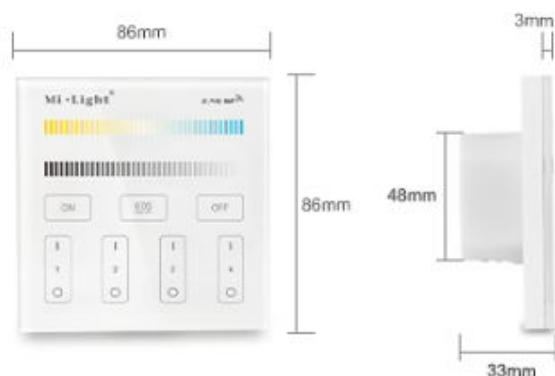

Die **Sendeleistung von 6dBm** ermöglicht eine **Kontrolldistanz von bis zu 30 Metern**, sodass Sie Ihre Beleuchtung bequem aus der Ferne steuern können. Das elegante **Panel mit den Abmessungen 86*86mm** fügt sich nahtlos in Ihre Wandmontage ein und bietet ein modernes Design, das jede Raumgestaltung ergänzt.

Control Distance: 30m
Panel Size: 86*86mm

Merkmale

Merkmal	Wert
Gewicht:	0.2 Kg
Garantie:	24.00 Monate

Weitere Bilder

4-zone individually control

Each zone control countless lamps or controllers

2.4GHz wireless transmitting