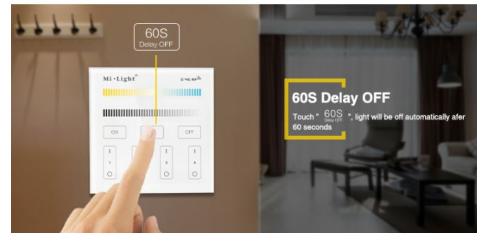

60S Delay OFF

Color temperature adjust randomly

Warm white 2700K-Cool white 6500K