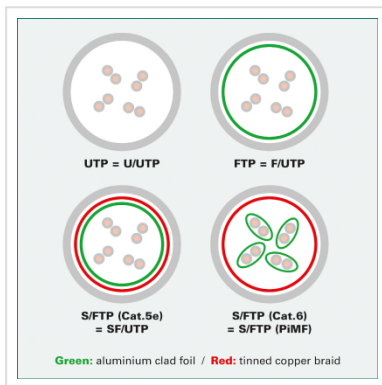

ROLINE UTP Cat.5e patchkabel , blauw, 3,0 m

Art.nr.	21.15.0554
Fabrikant	ROLINE
Art.nr. fabrikant	21.15.0554
EAN (een stuk)	7611990134854

roline
Designed for Professionals

Kant en klaar niet afgeschermd Twisted-Pair patchkabel met RJ-45 connectoren aan beide uiteinden.

- Geschikt voor professionele en industriële toepassingen.
- Klaar voor gebruik.
- Buigbaar dank zij de aan gespoten speciale tule met knikbescherming.
- Als rangeerkabel in patchkast of als apparaat aansluitkabel in LAN te gebruiken.
- 1:1 aangesloten volgens EIA/TIA 568.
- Opbouw: 8 aders soepel.
- Hoogwaardige vergulde contacten.

Advies:

Wij raden u aan, om bij de opbouw van een nieuw netwerk, de volgende componenten te gebruiken voor de hoogst mogelijke dataoverdracht en de beste test resultaten:

21.15.0511 ROLINE installatiekabel massief Cat. 5e UTP 300mtr.

Technische specificaties

Producent	ROLINE
Produkt groep	Twisted Pair Kabel
Produkt type	UTP patchkabel
Kleur	blauw
Lengte	3 m
Afschermings type	UTP
Overdracht kwaliteit	Cat5e / Class D
Impedantie	100 Ohm
Aantal aders	8
Kabel type	Soepel
Crossed	nee
Kleur (Tule)	blauw
Kabel LSOH	nee
Connector type RJ45	Standaard