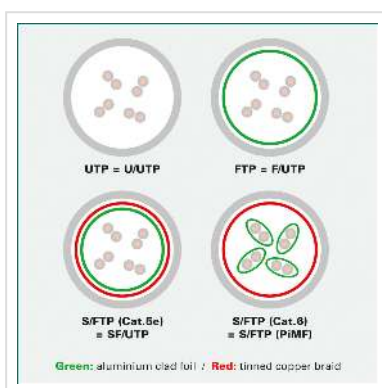

ROLINE F/UTP DataCenter Patchkabel Cat.6A (Class EA), LSOH, extra dun, grijs, 0,15 m

Art.nr.	21.15.3300
Fabrikant	ROLINE
Art.nr. fabrikant	21.15.3300
EAN (een stuk)	7630049622142

roline
Designed for Professionals

Cat.6A
Class EA

U/FTP

DATA CENTER
Product

LSOH

Onafgeschermd Twisted-Pair-Patchkabel met RJ-45 connectoren aan beide uiteinden

- Bijzonder dunne en flexibele kabel voor gebruik op plekken met weinig ruimte
- Buigzaam door de aangespoten bescherm tulle
- Als Rangeerkabel in een Patchkast of als apparatuur aansluitkabel in een LAN geschikt
- Pin-Layout : 1:1 volgens EIA/TIA568, 8 Aders
- Opbouw: 8 Aders, soepel

Technische specificaties

Producent	ROLINE
Produkt groep	Twisted Pair Kabel
Produkt type	FTP patchkabel
Kleur	grijs
Lengte	0.15 m
Afschermings type	FTP
Overdracht kwaliteit	Cat6A / Class EA

Aantal aders	8
Kabel type	Soepel
Crossed	nee
Slanke kabel	ja
Kleur (Tule)	grijs
Kabel LSOH	ja
Type connector kant 1	RJ-45
M/F kant 1	Male
Type connector kant 2	RJ-45
M/F kant 2	Male
Connector type RJ45	Standaard