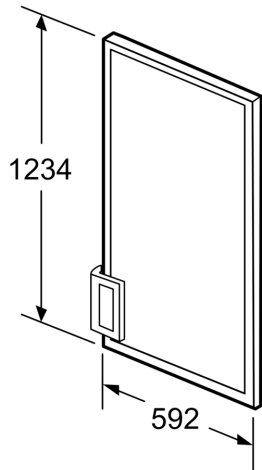

Türpanel KFZ40AX0

- **Dekortüre mit Alurahmen, weißer Front und Alugriff, passend für:** KIR41, KIL42, KIF4. Montage wie handelsübliche Möbelfront
- **Maße Dekorplatte:** 581 mm x 1206 mm Dekorplattenstärke: max 4 mm

Technische Daten

Abmessungen des verpackten Gerätes: 75 x 680 x 1320 mm
Abmessung der Palette: 130.0 x 80.0 x 120.0
Anzahl Geräte pro Palette: 15
Nettogewicht: 10.2 kg
Bruttogewicht: 11.3 kg
EAN-Nummer: 4242002835235

Türpanel KFZ40AX0

Maße in mm