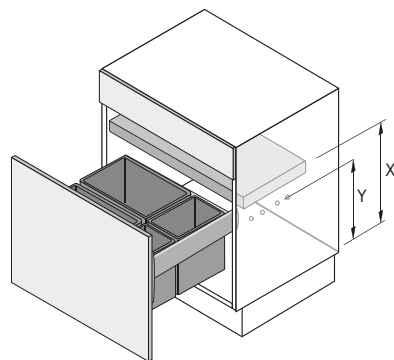

Set besteht aus:

- ▶ 1 Stück Einbaurahmen inklusive Blendenstütze und Deckel
- ▶ Befestigungsmaterial

AvanTech YOU Pull Rahmen

Für Korpusbreite mm	Typ	Bestell-Nr. / Nennlänge mm		VE
		400	500	
450			9 278 334	1 Set
500		9 278 339	9 278 335	1 Set
600		9 278 340	9 278 336	1 Set
600	600 - 2 (für 2 x 40 l)		9 278 337	1 Set

Aufteilungen

Planungsmaße

Eimer Höhe mm	X mm	Y mm
295	375	285
460	540	450
505	585	495