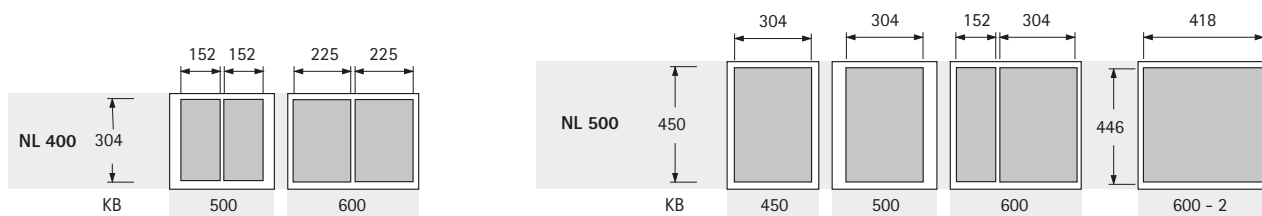

Abfallsysteme

- ▶ Abfallsysteme hinter Blenden
- ▶ AvanTech YOU Pull

- ▶ Oben laufendes Abfallsystem für AvanTech YOU Schubkasten, Höhe 101 mm
- ▶ Anstatt des Schubkastenbodens wird der AvanTech YOU Pull Rahmen eingesetzt
- ▶ Rahmen individuell mit verschiedenen Eimern und Zubehör bestückbar
- ▶ Eimer bitte separat bestellen
- ▶ AvanTech YOU Schubkastenkomponenten bitte separat bestellen
- ▶ Stahl pulverbeschichtet anthrazit

Set besteht aus:

- ▶ 1 Stück Einbaurahmen inklusive Blendenstütze und Deckel
- ▶ Befestigungsmaterial

AvanTech YOU Pull Rahmen

Für Korpusbreite mm	Typ	Bestell-Nr. / Nennlänge mm		VE
		400	500	
450			9 278 334	1 Set
500		9 278 339	9 278 335	1 Set
600		9 278 340	9 278 336	1 Set
600	600 - 2 (für 2 x 40 l)		9 278 337	1 Set

Aufteilungen

Planungsmaße

Eimer Höhe mm	X mm	Y mm
295	375	285
460	540	450
505	585	495