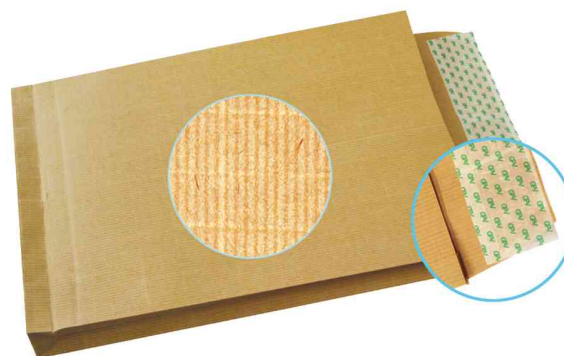

## Pochettes à soufflets kraft armé - Petits paquets Fermeture auto-adhésive avec bande de protection

- en kraft armé très résistant grâce à une armature en fibres polyester placée entre 2 couches de papier kraft
- avec soufflets latéraux: **30 mm**
- fermeture sur le petit côté
- vendu uniquement au conditionnement

### Exemples d'utilisation:

- protection renforcée contre les éclatements et les déchirures
- pour les envois volumineux tels que dossiers, catalogues, brochures, livres etc.

Visuel de référence: Pochettes à soufflets kraft

Visuel de référence: Pochettes à soufflets kraft - Vue de détail

Produit	Modèle	Format	Grammage	Couleur	Conditionné	Feuilles	Numéro de fabricant	Code
Pochettes d'expédition à soufflets auto-adhésives	sans fenêtre	24: 260 x 330 mm	120 g/m2	kraft brun	5		6722	81600155
		275 x 365 mm	120 g/m2	marron	25		39747	81600214
	sans fenêtre	C4: 229 x 324 mm	130 g/m2	kraft brun	5		6721	81600154