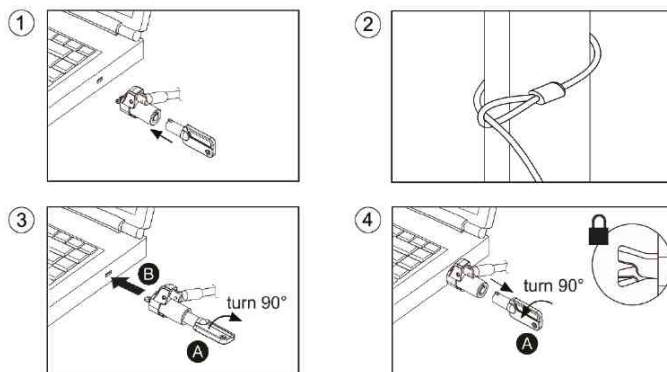

LogiLink®

Noble-Lock-Notebookschloss

Besonders dünne Diebstahlsicherung für Notebooks!

- Metallschloss
- hochwertiges, silberfarbenes Stahlseil mit PVC-Ummantelung
- Befestigung am Noble-Wedge-Lock-Steckplatz des Notebooks (passt bei Noble Wedge slot Größe 3,2 x 4,5 mm)
- mit beweglichem Schlosskopf (90° schwenkbar, 360° drehbar) - beseitigt unangenehme Winkel & ermöglicht das Schloss auch bequem an dünnsten Notebooks einzustecken
- Länge: 1,8 m
- Lieferung inkl. 2 Schlüsseln und einem Klettverschluss

Anwendungsbeispiele:

- zur Sicherung von Notebooks

Für wen geeignet:

- Büros
- Schulen, Universitäten
- Hotels
- Außendienstmitarbeiter

Noble-Lock-Notebookschloss

Noble-Lock-Notebookschloss

Symbolbild zeigt die einfache Anwendung