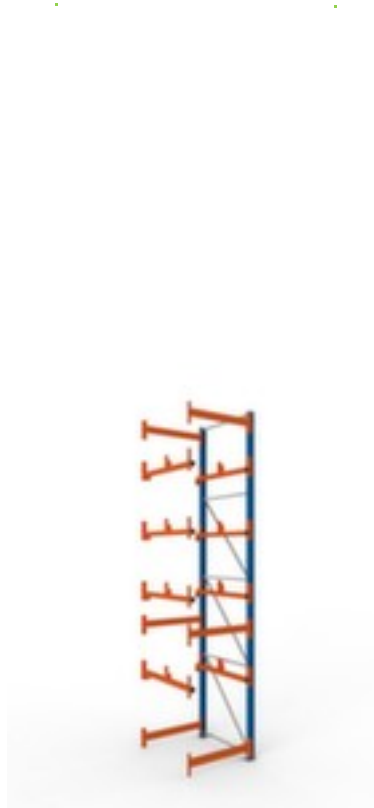

META

rayonnage tambour de câble

MULTIPAL

MULTIPAL, rayonnage suivant, hauteur x largeur x profondeur 4400 x 985 x 1100 mm, 4 niveaux avec surface d'appui tambour de câble, montants avec revêtement en plastique résistant à l'usure en RAL5010 bleu gentiane, niveaux avec revêtement en plastique résistant à l'usure en RAL2001 orangé rouge

Numéro d'article: 183761

Das Lagersystem

META Rayonnage pour tambour de câble MULTIPAL

Champ de montage

rayonnage tambour de câble

- rayonnage suivant
- système à visser
- convient pour le intérieur
- hauteur x largeur x profondeur 4400 x 985 x 1100 mm
- charge maximale par élément 5500 kg
- largeur du compartiment 900 mm
- 4 niveaux avec surface d'appui tambour de câble
- niveaux avec douilles de guidage sur les lisses pour l'axe du tambour
- Stabilité élevée grâce aux entretoises diagonales et horizontales

- structure en acier
- montants avec revêtement en plastique résistant à l'usure en RAL5010 bleu gentiane
- niveaux avec revêtement en plastique résistant à l'usure en RAL2001 orangé rouge
- volume de livraison : sans tambours de câbles, avec pièces de fixation pour l'axe de tambour et l'ancrage au sol
- Produit livré démonté
- certifié GS, label de qualité RAL
- 5 années de garantie