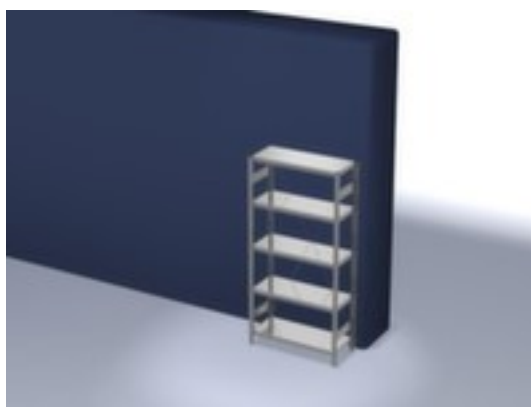

hofs

rayonnage modulaire - rayonnage départ

hauteur x largeur x profondeur 2000 x 1060 x 435 mm, charge max. par tablette 225 kg, 5 niveaux avec tablette en acier, angle d'installation droit, utilisation unilatéral - conçu pour un montage mural, montants avec revêtement en zinc anti-corrosion, niveaux avec revêtement en zinc anti-corrosion

Numéro d'article: 580782

hofs
REGALSYSTEME

hofs Rayonnage sans boulons

Rayonnage de départ

rayonnage modulaire - rayonnage départ

- Convient pour entrepôt et atelier
- système emboîtable
- hauteur x largeur x profondeur 2000 x 1060 x 435 mm
- charge maximale par élément 1600 kg
- charge max. par tablette 225 kg
- largeur x profondeur compartiment 1000 x 400 mm
- 5 niveaux avec tablette en acier