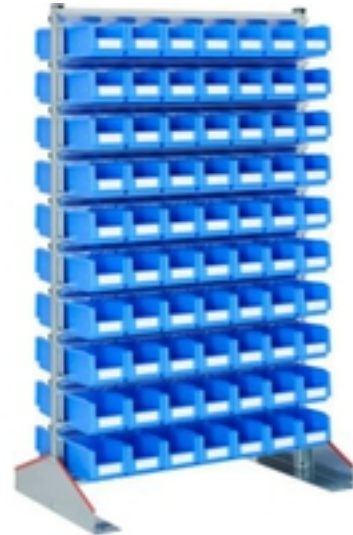

Artikelnummer: 138836

Kurzbeschreibung: Ständerregal zweiseitig, B 1130 x T 700 x H 1885 mm, 120 x 0,7 l, rot + 84 x 3 l, blau

Langbeschreibung: Ständerregal zweiseitig, B 1130 x T 700 x H 1885 mm, versch. Ausführungen: In der Werkstatt und am Produktionsort so einfach wie unersetzlich: Ein Sichtlagerkästenregal! Gewindeschrauben, Muttern, Panzertape, Malerkrepp, Nägel a'çâ,-â€œ alles soll super schnell griffbereit und ordentlich sortiert gelagert werden Kein Problem mit diesem zweiseitigen Ständerregal. Es sorgt mit Sichtlagerkästen für raschen Überblick und leichtes Einordnen. Das zweiseitige Ständerregal können Sie von vorne und hinten mit Sichtlagerkästen versehen und damit gleich mehrere Arbeitsplätze auf einmal mit den nötigen Bauteilen ausstatten. Die Sichtlagerkästen können Sie in unterschiedlichen Größen auswählen, so dass sie alle unterschiedlichen Kleinteile im passenden Kasten immer sofort griffbereit haben. Das Regal besteht aus einer komplett verzinkten geschraubten Rahmenkonstruktion und verfügt über einen Schiebearm. Vier Rollen im Durchmesser von 125 mm a'çâ,-â€œ zwei Bock- und zwei Lenkrollen a'çâ,-â€œ sorgen ebenfalls dafür, dass Sie das Regal leicht im Raum verschieben können. Das Regal ist einfach selbst zu montieren. Im Lieferumfang mit enthalten sind je nach Ausführung eine unterschiedliche Anzahl an Sichtlagerkästen mit verschiedenen Volumen, in verschiedenen Farben. Verschiedene Ausführungen: 140 x 3 l Sichtlagerkästen blau (Ma sse: 230 x 150 x 125 mm) 120 x 0,7 l Sichtlagerkästen rot (160 x 103 x 75 mm), 84 x 3 l Sichtlagerkästen blau (230 x 150 x 125 mm) 80 x 0,7 l Sichtlagerkästen rot (160 x 103 x 75 mm), 42 x 3 l Sichtlagerkästen blau (230 x 150 x 125 mm), 40 x 7,5 l Sichtlagerkästen rot (350 x 210 x 145 mm) 90 x 7,5 l Sichtlagerkästen rot (350 x 210 x 145 mm) Oder 300 x 0,7 l Sichtlagerkästen rot (160 x 103 x 75 mm) Alle Ausführungen inkl. Etiketten für Sichtlagerkästen Weitere Details: Leichte Selbstmontage Ständerregal verzinkt 2 Bock- und 2 Lenkrollen mit je a'Ëœ 125 mm Ma sse: B 1130 x T 700 x H 1885 mm