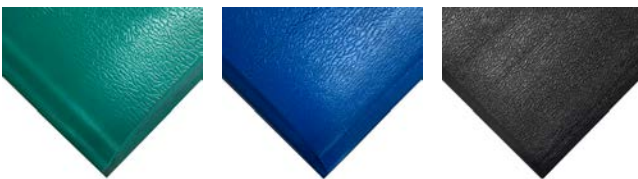

Orthomat® Premium Arbeitsplatzmatte

Verschleißfeste, zweilagige Anti-Ermüdungsmatte aus PVC

- Gut geeignet für mittlere bis schwere Belastungen – auch Punktbelastungen.
- Die gehärtete Oberseite der Arbeitsplatzmatten ist abnutzungsbeständig.
- Der geschäumte Kern der Anti-Ermüdungsmatte bietet angenehme Dämpfung und Entlastung für den Muskel-Skelett-Apparat.
- Abgeschrägte Mattenränder reduzieren Stolpergefahren.
- Als Arbeitsplatzmatten in verschiedenen Größen oder als Meterware erhältlich.
- Verschiedene Farben erhältlich.

Farb Variationen

Grün

Blau

Schwarz

Artikel

Artikel Nummer	Größe	Farbe	Gewicht
FF010001	0,6 m x 0,9 m	Schwarz	2,00 kg
FF010002	0,9 m x 1,5 m	Schwarz	4,99 kg
FF010003	0,9 m x 18,3 m	Schwarz	61,00 kg
FF010003C	0,9 m x pro Laufmeter	Schwarz	3,80 kg
FF010004	0,9 m x 3,65 m	Schwarz	12,15 kg

Technische Spezifikation

Material	Offenzelliger PVC-Schaum
Oberseite	Kiesel
Materialstärke	12,5 mm
Rollenlänge	18,3 m
Temperaturbeständigkeit	0°C bis +60°C
Witterungsbeständigkeit	Geeignet für trockene Innenbereiche

Artikel

FF010005	0,6 m x 18,3 m	Schwarz	45,60 kg
FF010005C	0,6 m x pro Laufmeter	Schwarz	2,49 kg
FF010006	1,2 m x 18,3 m	Schwarz	93,50 kg
FF010006C	1,2 m x pro Laufmeter	Schwarz	5,10 kg
FF010007	Spezial	Schwarz	0,00 kg
FF010008	0,9 m x 22 m	Schwarz	73,26 kg
FF020003	0,9 m x 18,3 m	Blau	61,00 kg
FF020003C	0,9 m x pro Laufmeter	Blau	3,80 kg
FF040003	0,9 m x 18,3 m	Grün	61,00 kg
FF040003C	0,9 m x pro Laufmeter	Grün	3,80 kg
FF040005	1,2 m x 18,3 m	Grün	88,00 kg