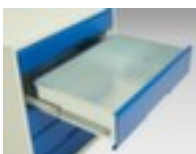

bott **ladekast** verso

hoogte x breedte x diepte 600 x 800 x 550 mm, 1 lade(n), met volledig uittrekbaar, 1 niveaus met Stalen bodem

Artikelnummer: 232018

ladekast

- hoogte x breedte x diepte 600 x 800 x 550 mm
- 1 lade(n)
- laden hoogte 1x125 mm
- constructie van staal, gelast
- deuropeningshoek 180 °
- met volledig uittrekbaar
- draagvermogen per lade 75 kg
- ladegeleider 100 %
- 1 niveaus met Stalen bodem

Technische details

meubeltype	kast	legborden / schappen aantal	1 stuks
type kast	ladekast	legbord-/niveautype	Stalen bodem
materiaal	staal	uittrekbare lade	100 %
materiaal verwerking	gelast	kleur romp	lichtgrijs // RAL7035
hoogte	600 mm	kleur voorkant	gentiaanblauw // RAL5010
breedte	800 mm	oppervlak romp	
diepte	550 mm	oppervlak front	
deuren aantal	1 stuks	uittrekblokkering	
openingshoek deur	180 °	soort uittrekking	volledig uittrekbaar
laden aantal	1 stuks	oppervlak legbord	verzinkt
laden aantal x hoogte	1x125 mm	scheidingswand	nee
draagvermogen lade	75 kg	gewicht	36,061 kg