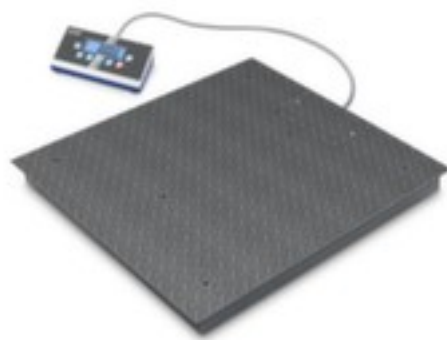

KERN

vloerweegschaal

BIC 1T-4

platform van plaatstaal, breedte x diepte 1200 x 1500 mm, weegbereik van 1500 kg, afleesbaarheid in 500 g stappen

Artikelnummer: 235962

KERN

KERN vloerweegschaal BIC 1T-4

- platform van plaatstaal, breedte x diepte 1200 x 1500 mm
- weegbereik van 1500 kg
- afleesbaarheid in 500 g stappen
- met de functies ijken (CAL), wisselen van weegeenheid, hold
- separaat bedieningspaneel
- beschermingsklasse IP67: binnendringen van stof, gedeeltelijk onderdompelen
- netadapter 100-240V/50/60 Hz
- hoogte x breedte x diepte 108 x 1200 x 1500 mm

| | | | |
|-----------------------|--|----------------------------|---------------------------|
| type weegschaal | vloerweegschaal | weegschaal uitrusting | separaat bedieningspaneel |
| materiaal platform | plaatstaal | hoogte | 108 mm |
| platformbreedte | 1200 mm | breedte | 1200 mm |
| platformdiepte | 1500 mm | diepte | 1500 mm |
| weegbereik | 1500 kg | WEEE-registratienummer | DE80821200 |
| afleesbaarheid | 500 g | WEEE-apparaatsoort | klein apparaat cat. 5 |
| weegschaalfuncties | ijken (CAL), wisselen van weegeenheid, hold | merk volgens EAR-registers | KERN |
| ip beschermingsklasse | 67: binnendringen van stof, gedeeltelijk onderdempelen | gewicht | 167 kg |
| spanningsvoorzorging | netadapter 100-240V/50/60 Hz | | |