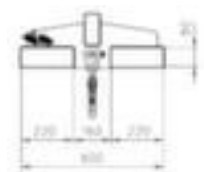

Bauer lastarm

draagvermogen 1000 kg, lengte x breedte 1600 x 600 mm, kraanarm star, van staal gelakt in RAL2000 geeloranje

Artikelnummer: 525836

Bauer Lastarm

starre arm, zonder helling

lastarm

- draagvermogen 1000 kg
- lengte x breedte 1600 x 600 mm
- inrijhoogte x inrijbreedte 80 x 220 mm
- afstand vorklossen 160 mm
- Met afglijdbeveiliging
- kraanarm star
- met 1 haak
- Niet kraanbaar
- van staal gelakt in RAL2000 geeloranje

Technische details

hijswerktuig	hijswerktuig	hoogte vorklossen	80 mm
hijswerktuigtype	lastopname	breedte vorklossen	220 mm
last-handling	stapelaar- aanbouwapparaat	afstand vorkkoker	160 mm
stapelaar-	lastarm	materiaal	staal

aanbouwapparaat			
draagvermogen (max.)	1000 kg	oppervlak	gelakt
lengte	1600 mm	kleur	geeloranje // RAL2000
breedte	600 mm	kleur uitvoering	geeloranje // RAL2000
arm functie	star	veiligheidsuitrusting hijswerktu	afglijdbeveiliging
last-handling uitrusting	1 haak	gewicht	46 kg
kraanbaar	Niet kraanbaar		

Dit past ook bij ...

142260		kraanvork, draagvermogen 3000 kg, vork hoogte x lengte x breedte 50 x 1000 x 120 mm, met automatische gewichtsbalans op het oog
350239		rondstrop met meerdere sprongen, draagvermogen enkelvoudig direct 1000 kg, nuttige lengte 1 m, aantal bundels: 1 stuks, van polyester in violet