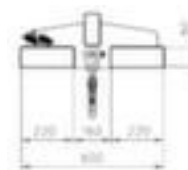

## Bauer lastarm

draagvermogen 1000 kg, lengte x breedte 1600 - 2500 x 600 mm, kraanarm 6-voudig uittrekbaar, tot 25° in helling verstelbaar, van staal met corrosiebeschermende zinklaag

Artikelnummer: 525860

### Telescoperbare arm

lastarm

- draagvermogen 1000 kg
- lengte x breedte 1600 - 2500 x 600 mm
- inrijhoogte x inrijbreedte 80 x 220 mm
- afstand vorkslaffen 160 mm
- Met afglijdbeveiliging
- kraanarm 6-voudig uittrekbaar, tot 25° in helling verstelbaar
- met 1 haak
- Niet kraanbaar
- van staal met corrosiebeschermende zinklaag

aanbouwapparaat		
draagvermogen (max.)	1000 kg	materiaal staal
lengte	1600-2500 mm	oppervlak verzinkt
breedte	600 mm	kleur uitvoering verzinkt
arm functie	6-voudig uittrekbaar, tot 25° in helling verstelbaar	veiligheidsuitrusting hijswerktu afglijdbeveiliging
last-handling uitrusting	1 haak	gewicht 67 kg

### Dit past ook bij ...

142260		kraanvork, draagvermogen 3000 kg, vork hoogte x lengte x breedte 50 x 1000 x 120 mm, met automatische gewichtsbalans op het oog
350239		rondstrop met meerdere sprongen, draagvermogen enkelvoudig direct 1000 kg, nuttige lengte 1 m, aantal bundels: 1 stuks, van polyester in violet