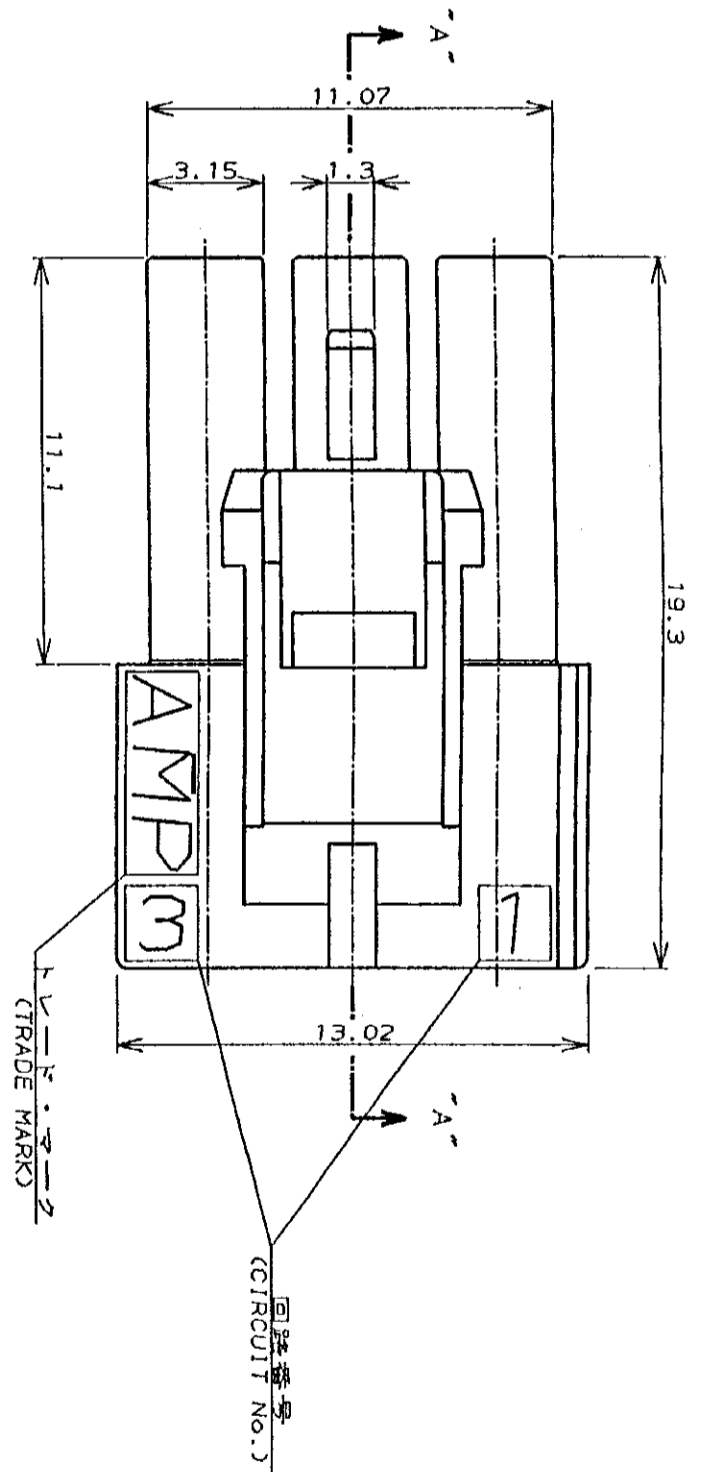

単位: 純 DIMENSIONS IN MM. DO NOT SCALE PRINT

PRINT DIST

REV: 10/83

4 3 2 1

- 注:
1. 適用製品規格: 108-5302
 2. 適用コネクタ型番
リセ・コネクタ: 175152-FJ(20-15AWG)
175151-FJ(26-22AWG)
 3. 嵌合相手側製品型番
キヤット・ハウジング: 176283-FJ(黒黒リタイア)
176293-FJ(キヤットホルダ付タイア)
175150-FJ(20-15AWG)
175149-FJ(26-22AWG)
 4. 取扱説明書: IS-503J

NOTES:

1. PRODUCT SPEC: 108-5302
2. APPLICABLE CONTACT P/N
REC CONTACT: 175152-FJ(20-15AWG)
175151-FJ(26-22AWG)
3. MATING CONN. P/N
CAP HSG: 176283-FJ(FREE HANGING)
176293-FJ(PANEL MOUNT)
TAB CONTACT: 175150-FJ(20-15AWG)
175149-FJ(26-22AWG)
4. INSTRUCTION SHEET: IS-503J