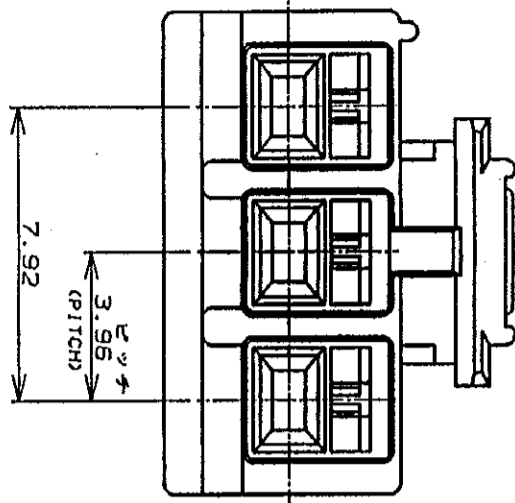

単位: 純 DIMENSIONS IN MM. DO NOT SCALE PRINT

PRINT DIST

REV: 10/83

4 3 2 1

- 注:
1. 適用製品規格: 108-5302
 2. 適用コネクタ型番
リセ・コネクタ: 175152-FJ(20-15AWG)
175151-FJ(26-22AWG)
 3. 嵌合相手側製品型番
キヤット・ハウジング: 176283-FJ(黒黒リタイア)
176293-FJ(キヤットホルダ付タイア)
175150-FJ(20-15AWG)
175149-FJ(26-22AWG)
 4. 取扱説明書: IS-503J

NOTES:

1. PRODUCT SPEC: 108-5302
2. APPLICABLE CONTACT P/N
REC CONTACT: 175152-FJ(20-15AWG)
175151-FJ(26-22AWG)
3. MATING CONN. P/N
CAP HSG: 176283-FJ(FREE HANGING)
176293-FJ(PANEL MOUNT)
TAB CONTACT: 175150-FJ(20-15AWG)
175149-FJ(26-22AWG)
4. INSTRUCTION SHEET: IS-503J