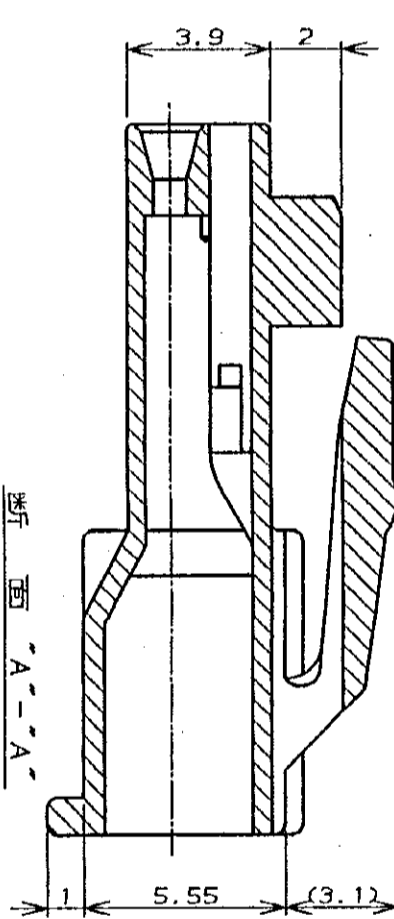

単位: 純 DIMENSIONS IN MM. DO NOT SCALE PRINT

PRINT DIST

REV: 10/83

4 3 2 1

- 注:
1. 適用製品規格: 108-5302
 2. 適用コネクタ型番
リセ・コネクタ: 175152-FJ(20-15AWG)
175151-FJ(26-22AWG)
 3. 嵌合相手側製品型番
キヤット・ハウジング: 176283-FJ(黒黒リタイア)
176293-FJ(キヤットホルダ付タイア)
175150-FJ(20-15AWG)
175149-FJ(26-22AWG)
 4. 取扱説明書: IS-503J

NOTES:

1. PRODUCT SPEC: 108-5302
2. APPLICABLE CONTACT P/N
REC CONTACT: 175152-FJ(20-15AWG)
175151-FJ(26-22AWG)
3. MATING CONN. P/N
CAP HSG: 176283-FJ(FREE HANGING)
176293-FJ(PANEL MOUNT)
TAB CONTACT: 175150-FJ(20-15AWG)
175149-FJ(26-22AWG)
4. INSTRUCTION SHEET: IS-503J