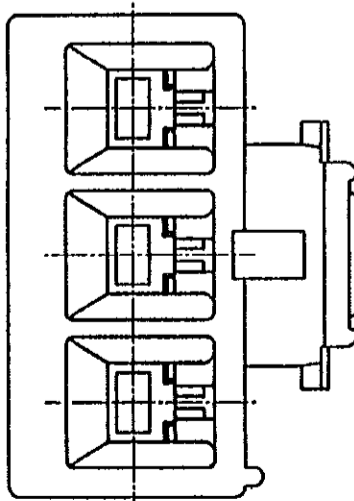

単位: 純 DIMENSIONS IN MM. DO NOT SCALE PRINT

PRINT DIST

REV: 10/83

4 3 2 1

- 注:
1. 適用製品規格: 108-5302
 2. 適用コネクタ型番
リセ・コネクタ: 175152-FJ(20-15AWG)
175151-FJ(26-22AWG)
 3. 嵌合相手側製品型番
キヤット・ハウジング: 176283-FJ(黒黒リタイア)
176293-FJ(キヤットホルダ付タイア)
175150-FJ(20-15AWG)
175149-FJ(26-22AWG)
 4. 取扱説明書: IS-503J

NOTES:

1. PRODUCT SPEC: 108-5302
2. APPLICABLE CONTACT P/N
REC CONTACT: 175152-FJ(20-15AWG)
175151-FJ(26-22AWG)
3. MATING CONN. P/N
CAP HSG: 176283-FJ(FREE HANGING)
176293-FJ(PANEL MOUNT)
TAB CONTACT: 175150-FJ(20-15AWG)
175149-FJ(26-22AWG)
4. INSTRUCTION SHEET: IS-503J