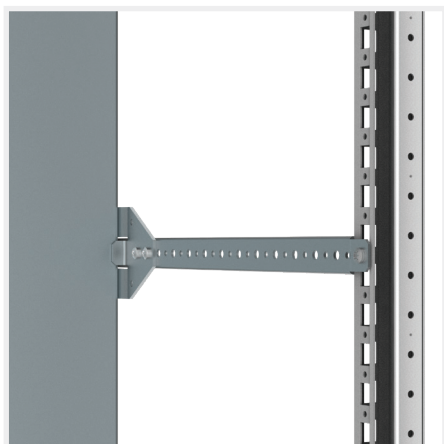

# MPE

Montageplaat bevestigingsbeugel

**Omschrijving:** Voor extra ondersteuning in het midden van de montageplaat.  
Wordt gebruikt naast de normale boven- en onderbevestiging.

**Materiaal:** 3 mm verzinkt plaatstaal.

**Verpakkingseenheid:** 10 stuks.

**Montagevoorschriften:** Voeg CMB profielen toe.

Item nr.
----------

MPE10
-------