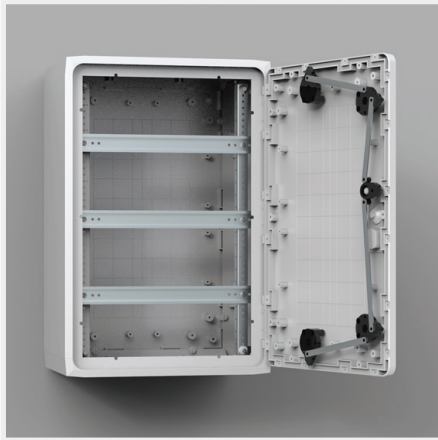

UMF-A

Verstelbare verticale montageprofielen

Omschrijving: Verticale C-profielen, volledig in diepte verstelbaar.

Levering: 4 steunbeugels, 4 diepteprofielen, 2 verticale C-profielen en bevestigingsmateriaal.

| H | Lengte van het profiel | Item nr. |
|------|------------------------|----------|
| 500 | 468 | UMF500 |
| 750 | 718 | UMF750 |
| 1000 | 968 | UMF1000 |
| 1250 | 1218 | UMF1250 |