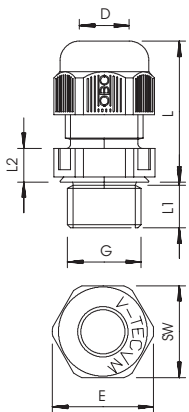

Technisch specificatieblad

Dopmoerwartel, metrische schroefdraad lang, zwart

Artikelnr. 2022964

De snelste en handigste manier om trekcontasting en dichtheid te bieden met kabelwartels op aansluitdozen en behuizingen: de beproefde V-TEC VM-kabelwartels van OBO. Met de geïntegreerde afdichtlip en de speciale OBO lamellentechiek wordt de beschermingsgraad IP68 bereikt. Trekcontasting en dichtheid zijn getest volgens NEN-EN-IEC 62444. Met metrische schroefdraad. Eenmaal vastgeschroefd, houdt de installatie voor eeuwig; de optimale schroefdraadaanpassing met de juiste uitzetting zorgt voor permanente trillingsvastheid. Toepassingen: van woonhuizen met kabeldozen tot industriële toepassingen in de verdelerkast. Temperatuurbereik: -20° C tot +65° C.

PA Polyamide

Stamgegevens

Bestelnr.	2022964
Type	V-TEC VM L12 SW
Omschrijving 1	Wartel lange tap
Omschrijving 2	met trekcontasting IP68
Dimensie	M12
Kleur	zwart
Materiaal	Polyamide
Materiaal-afk.	PA
Kleinste verkoop-eenheid (VG)	50 Stuk
Gewicht	0,39 kg/100 st.

Technische gegevens

Afmeting E	16,50 mm
Afmeting L min.	17,50 mm
Afmeting L max.	24,00 mm
Afmeting L1	15,00 mm
Afmeting L2	5,00 mm
SW	15,00 mm
Uitvoering	recht
Soort afdichting	Dichtring
Doorbuigbescherming	<input type="checkbox"/>
Afdichtbereik D	3,50 - 7,00 mm
explosieveilig	<input type="checkbox"/>
Wartel voor platte kabel	<input type="checkbox"/>
Voor Ex-zone	zonder
voor Ex-zone gas	zonder
voor Ex-zone stof	zonder
moelijk ontvlambaar	volgens VDE 0471/DIN 695 deel 2-1, testtemperatuur 650°C
Schroefdraad	M12x1,5
Soort schroefdraad	metrisch
Lengte schroefdraad	15,00 mm
Spoed	1,50 mm
Nominale schroefdraadmaat	12
Glasvezelversterkt	<input type="checkbox"/>