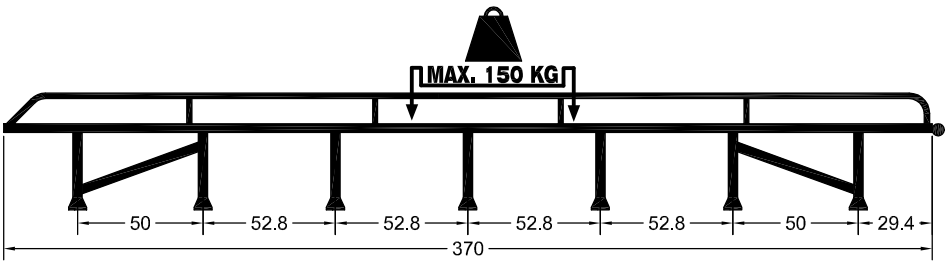

Ford Transit ≥2000

370x160 cm. L4 H3

www.king-ping.com
info@king-ping.com

HE	14x	M8	28x	14x
14x		M8	42x	14x
14x		M8	64x	8x
58 cm	4x	M8x16	22x	M8
M8	8x	M8x20	28x	2x
KING-PING	2x	M8x25	14x	

-Bij onduidelijkheden raadpleeg uw leverancier!
 -Pour plus de renseignements consultez votre fournisseur!
 -Bei eventuellen Unklarheiten, bitten wir Sie mit Ihren Lieferanten Kontakt aufzunehmen!
 -Might this not be clear, please contact your supplier!