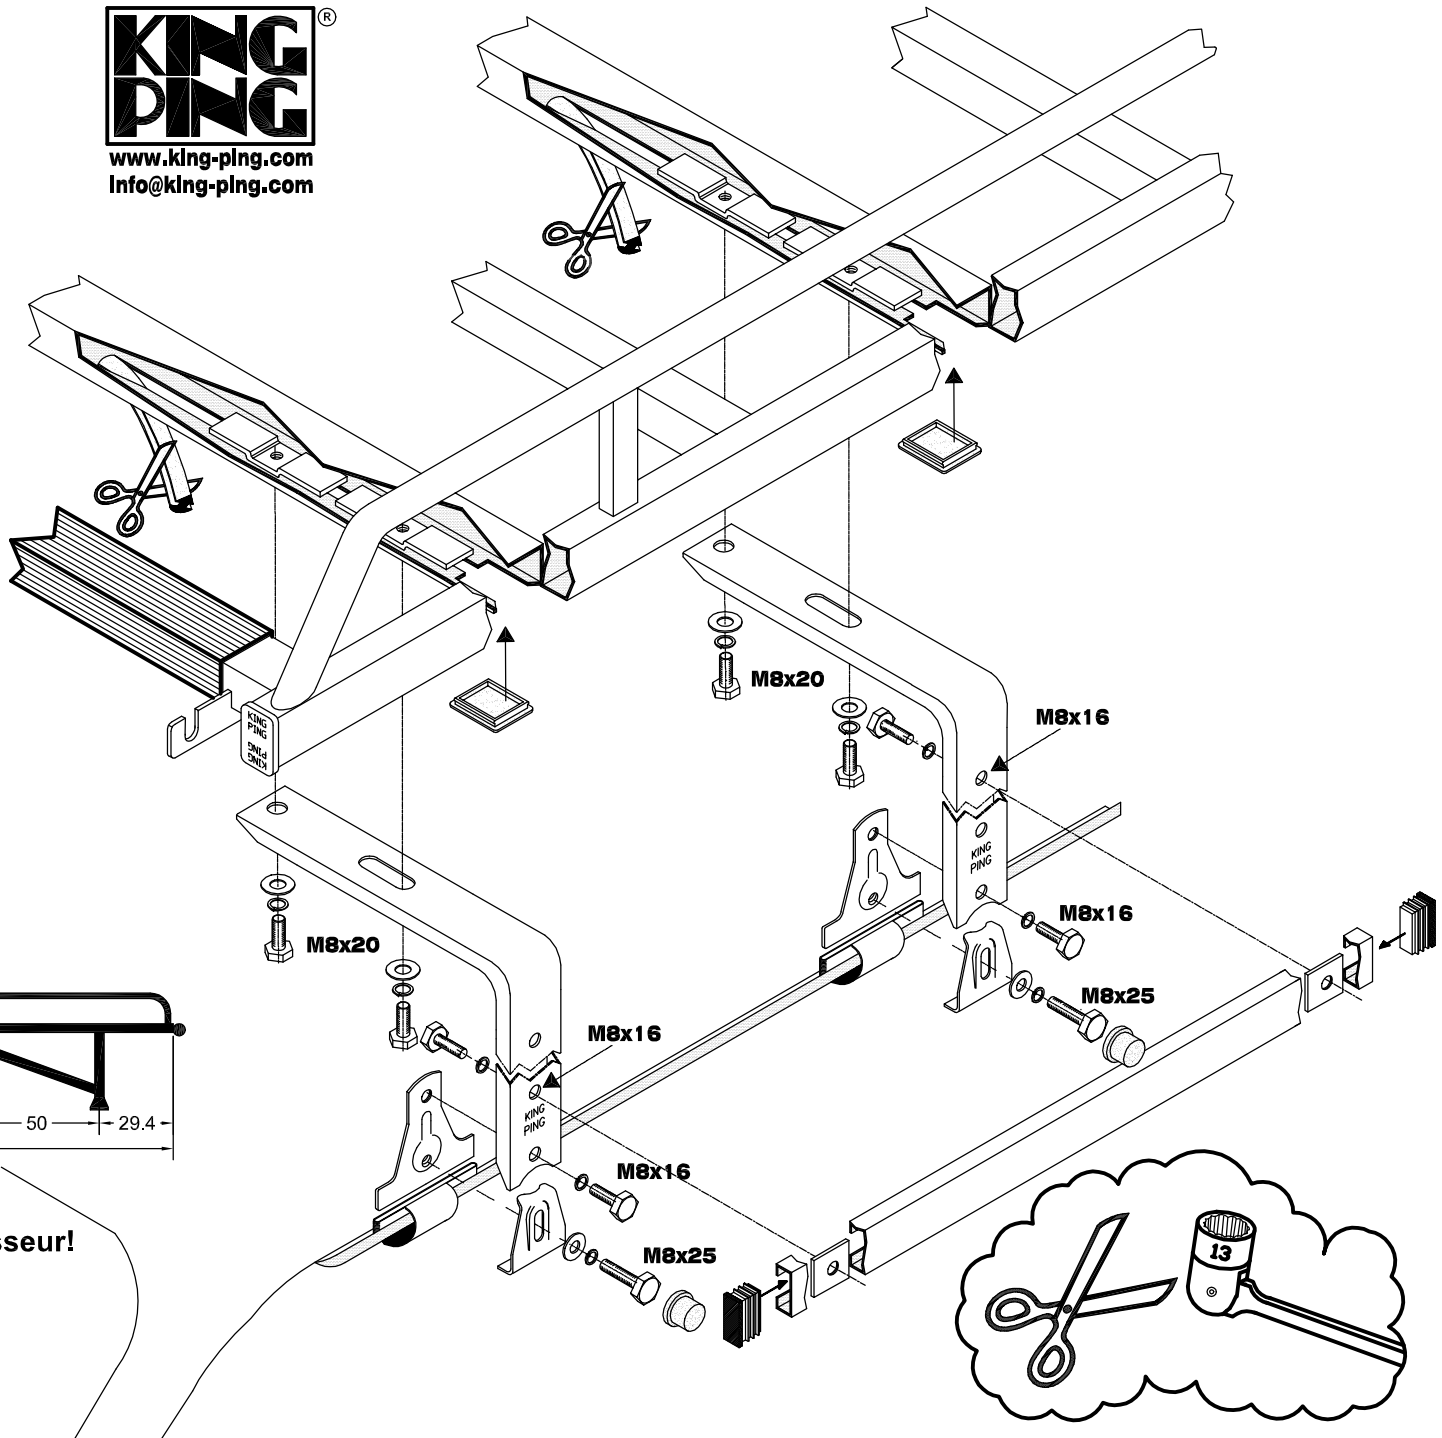

Ford Transit ≥2000

370x160 cm. L4 H3

www.king-ping.com
info@king-ping.com

HE	14x	M8	28x	14x
14x		M8	42x	14x
14x		M8	64x	8x
58 cm	4x	M8x16	22x	M8
M8	8x	M8x20	28x	2x
KING-PING	2x	M8x25	14x	

-Bij onduidelijkheden raadpleeg uw leverancier!
 -Pour plus de renseignements consultez votre fournisseur!
 -Bei eventuellen Unklarheiten, bitten wir Sie mit Ihren Lieferanten Kontakt aufzunehmen!
 -Might this not be clear, please contact your supplier!